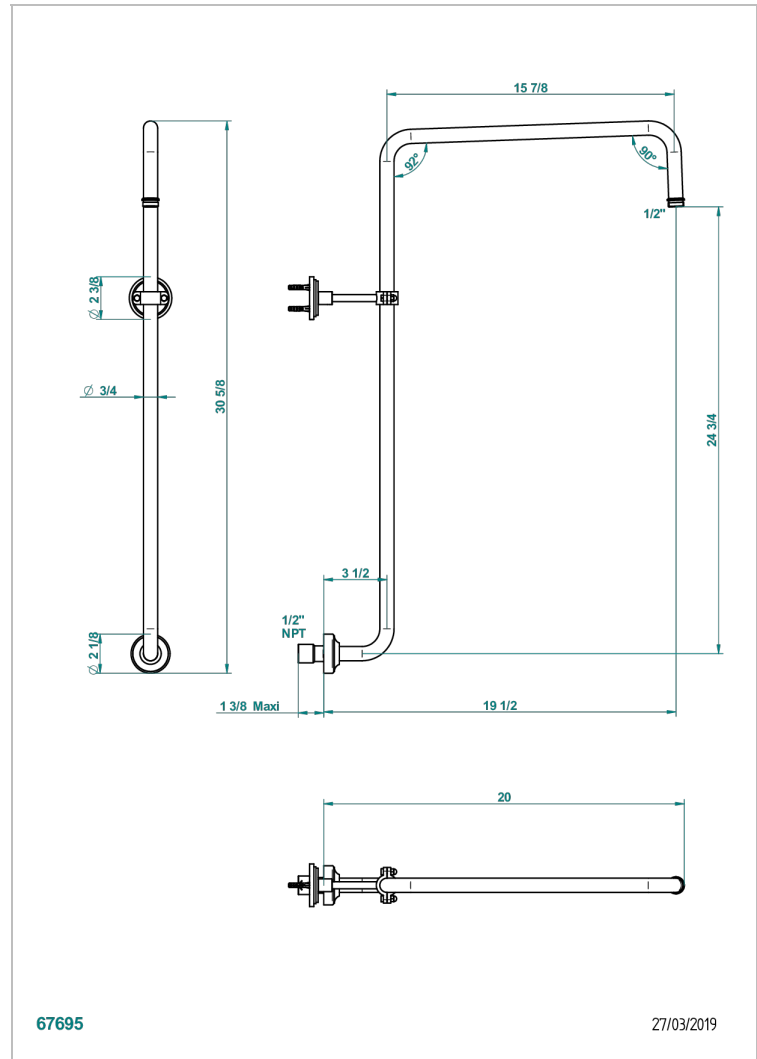

LE 9 NERO MARQUINA

G2I-83/US

Bras courbé pour pomme de douche 1/2" standard américain

THG[®]
PARIS

CARACTERÍSTICAS

- Le 9 Nero Marquina
- Bras courbé pour pomme de douche 1/2" standard américain

ACABADOS DISPONIBLES

Cerámica negra mate - D30
Cromo - A02
Cromo / dorado - G02
Cromo mate - C02
Dorado - F01
Dorado mate - F07

Dorado pálido - F30
Dorado pálido mate (sin barniz) - F31
Natural smoked Brass - A13
Níquel - B01
Níquel mate - C01
Níquel viejo - H28

Pvd umber - H66
Pvd umber mate - H67