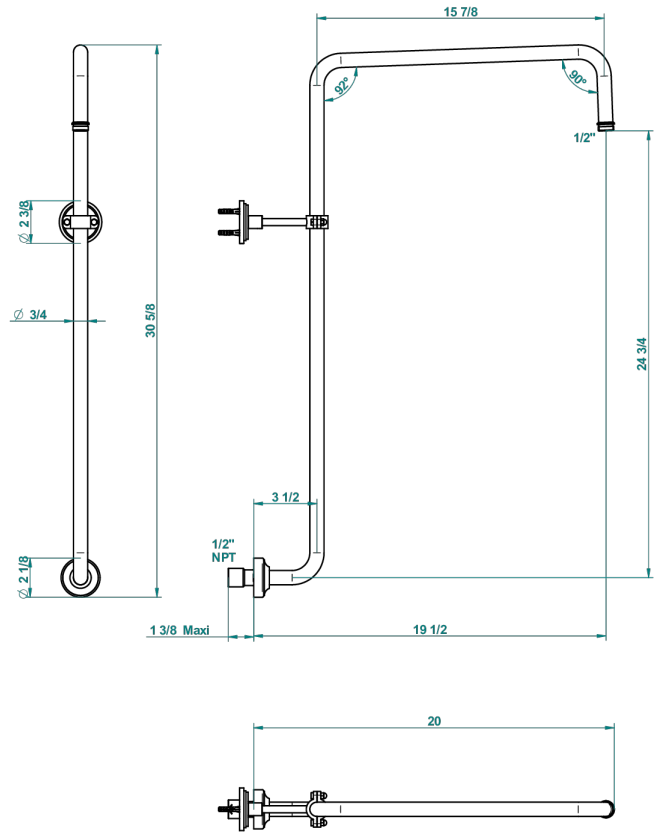

LE 9 HOWLITE

G2H-83/US

Bras courbé pour pomme de douche 1/2" standard américain

THG[®]
PARIS

67695

27/03/2019

CARACTERÍSTICAS

- Le 9 Howlite
- Bras courbé pour pomme de douche 1/2" standard américain

Pvd umber - H66
Pvd umber mate - H67