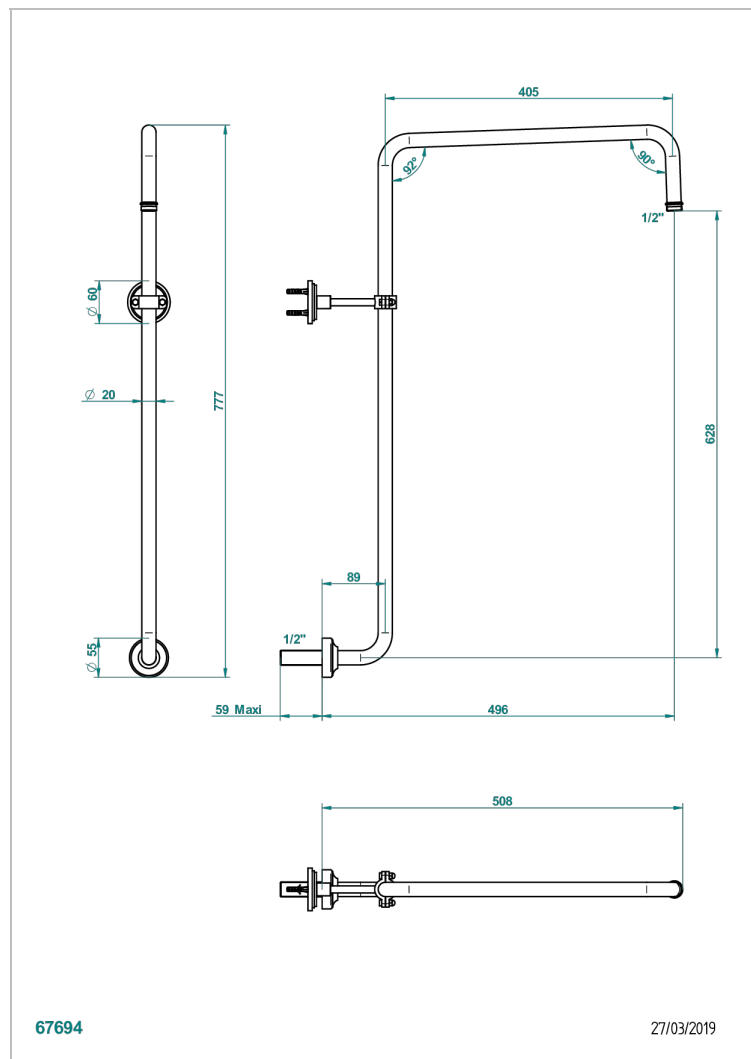

FAUBOURG METAL CON MANETAS

G2U-83

Curved shower arm 1/2"

CARACTERÍSTICAS

- Faubourg metal con manetas
- Curved shower arm 1/2"

ACABADOS DISPONIBLES

Cerámica negra mate - D30
Cromo - A02
Cromo / dorado - G02
Cromo mate - C02
Dorado - F01
Dorado mate - F07

Dorado pálido - F30
Dorado pálido mate (sin barniz) - F31
Natural smoked Brass - A13
Níquel - B01
Níquel mate - C01
Níquel viejo - H28

Pvd blush - H62
Pvd blush mate - H60
Pvd color latón - H49
Pvd color latón mate - H50
Pvd color níquel - H55
Pvd color níquel mate - H56