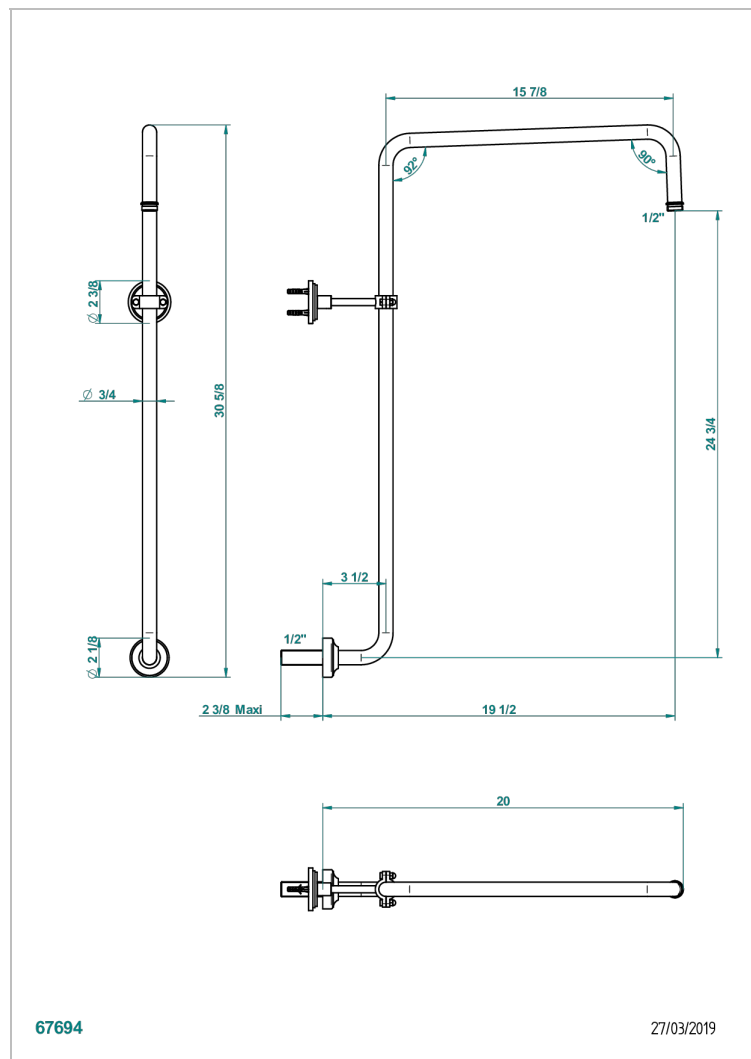

FAUBOURG METAL CON MANETAS

G2U-83

Curved shower arm 1/2"

THG[®]
PARIS

CARACTERÍSTICAS

- Faubourg metal con manetas
- Curved shower arm 1/2"

ACABADOS DISPONIBLES

Cerámica negra mate - D30
Cromo - A02
Cromo / dorado - G02
Cromo mate - C02
Dorado - F01
Dorado mate - F07

Dorado pálido - F30
Dorado pálido mate (sin barniz) - F31
Natural smoked Brass - A13
Níquel - B01
Níquel mate - C01
Níquel viejo - H28

Pvd blush - H62
Pvd blush mate - H60
Pvd color latón - H49
Pvd color latón mate - H50
Pvd color níquel - H55
Pvd color níquel mate - H56