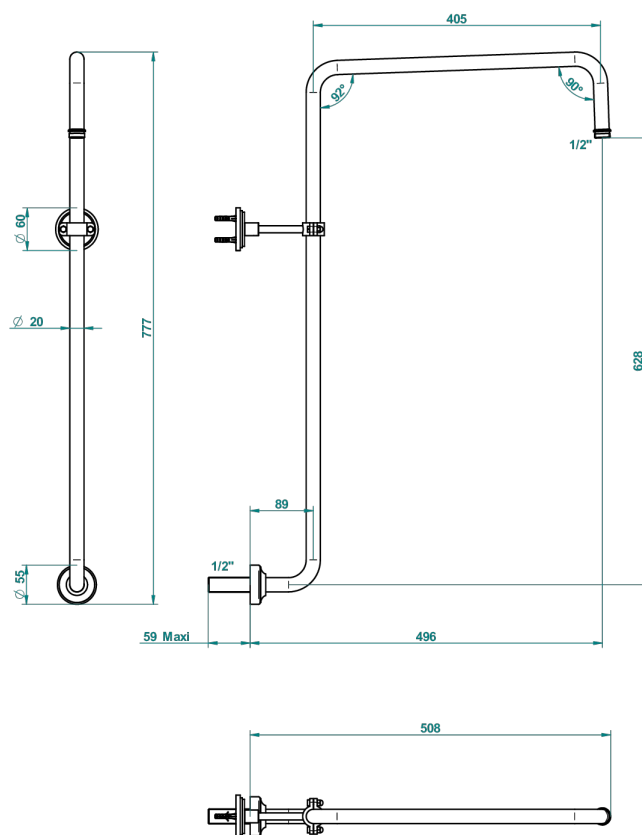

FAUBOURG PORCELANA NEGRA CON MANETAS

THG[®]
PARIS

G2M-83

Curved shower arm 1/2"

67694

27/03/2019

CARACTERÍSTICAS

- Faubourg porcelana negra con manetas
- Curved shower arm 1/2"

Pvd umber - H66
Pvd umber mate - H67