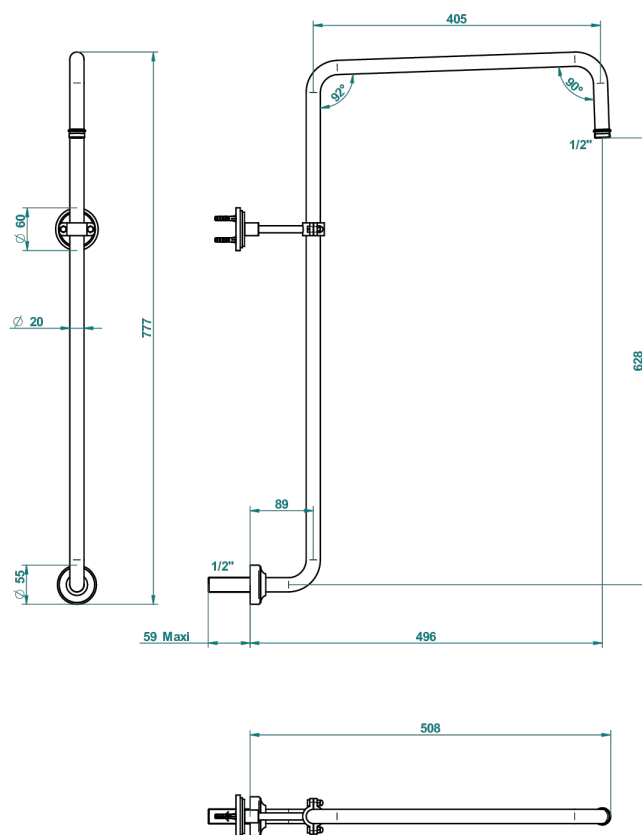

# FAUBOURG PORCELANA NEGRA

G2L-83

Curved shower arm 1/2"

THG<sup>®</sup>  
PARIS

67694

27/03/2019

## CARACTERÍSTICAS

- Faubourg porcelana negra
- Curved shower arm 1/2"