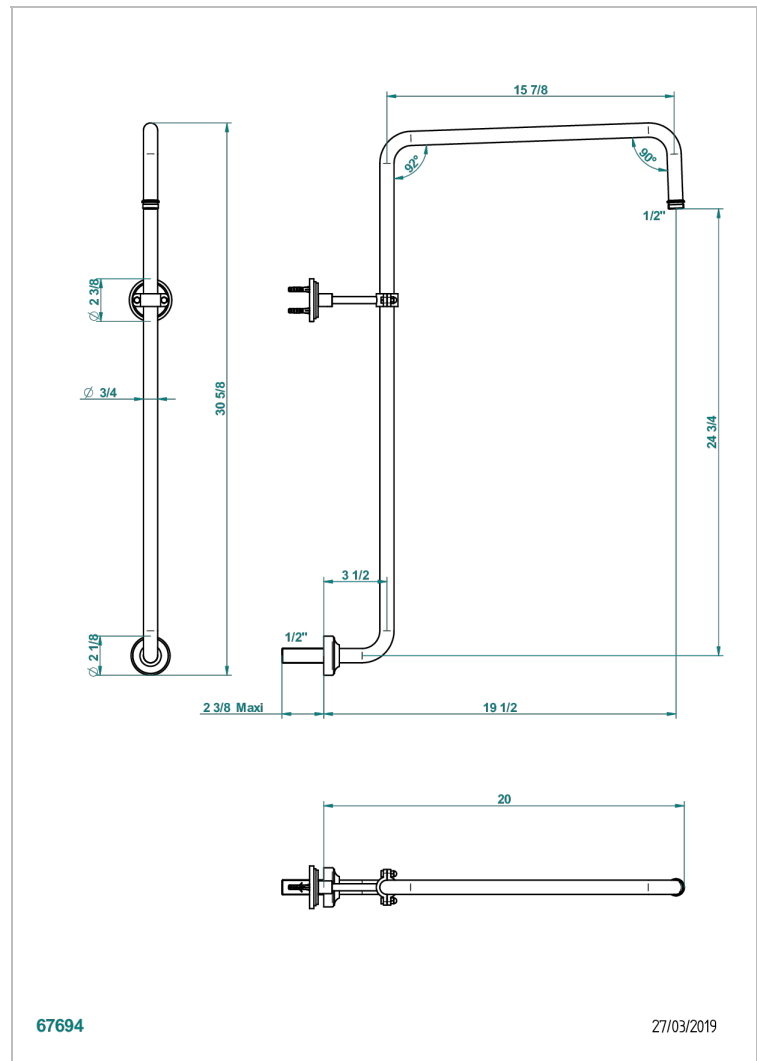

# FAUBOURG PORCELANA NEGRA

G2L-83

Curved shower arm 1/2"

THG<sup>®</sup>  
PARIS

67694

27/03/2019

## CARACTERÍSTICAS

- Faubourg porcelana negra
- Curved shower arm 1/2"