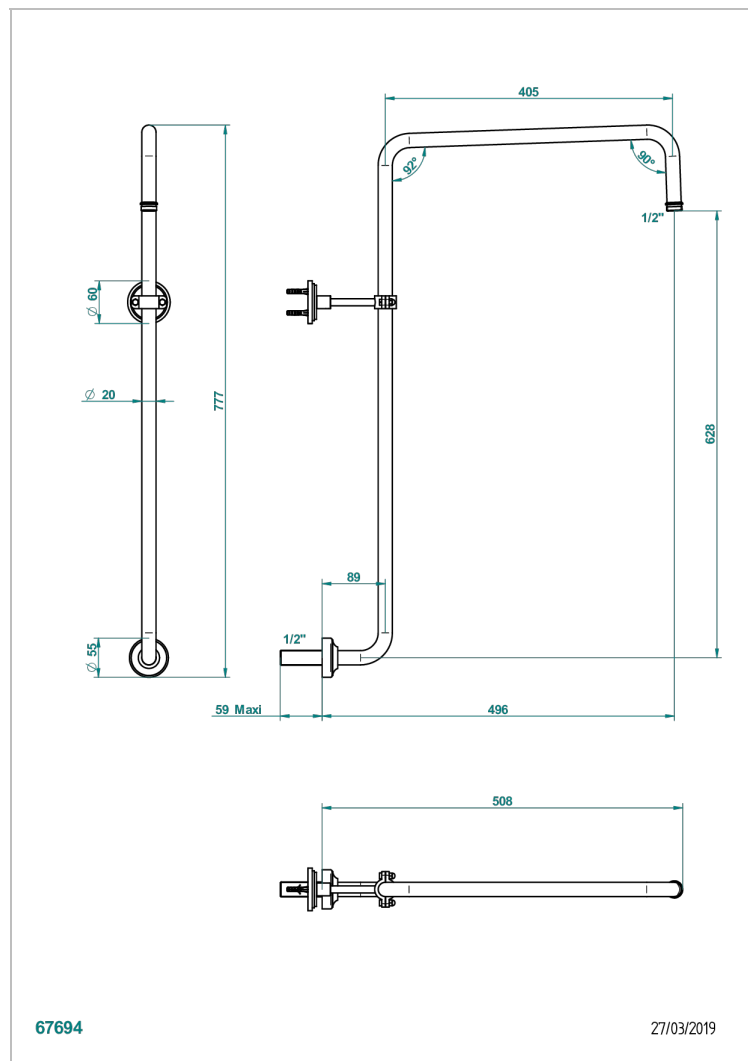

G2K-83

Curved shower arm 1/2"

67694

27/03/2019

CARACTERÍSTICAS

- Faubourg porcelana blanca
- Curved shower arm 1/2"

ACABADOS DISPONIBLES

Cerámica negra mate - D30
Cromo - A02
Cromo / dorado - G02
Cromo mate - C02
Dorado - F01
Dorado mate - F07

Dorado pálido - F30
Dorado pálido mate (sin barniz) - F31
Natural smoked Brass - A13
Níquel - B01
Níquel mate - C01
Níquel viejo - H28

Pvd blush - H62
Pvd blush mate - H60
Pvd color latón - H49
Pvd color latón mate - H50
Pvd color níquel - H55
Pvd color níquel mate - H56