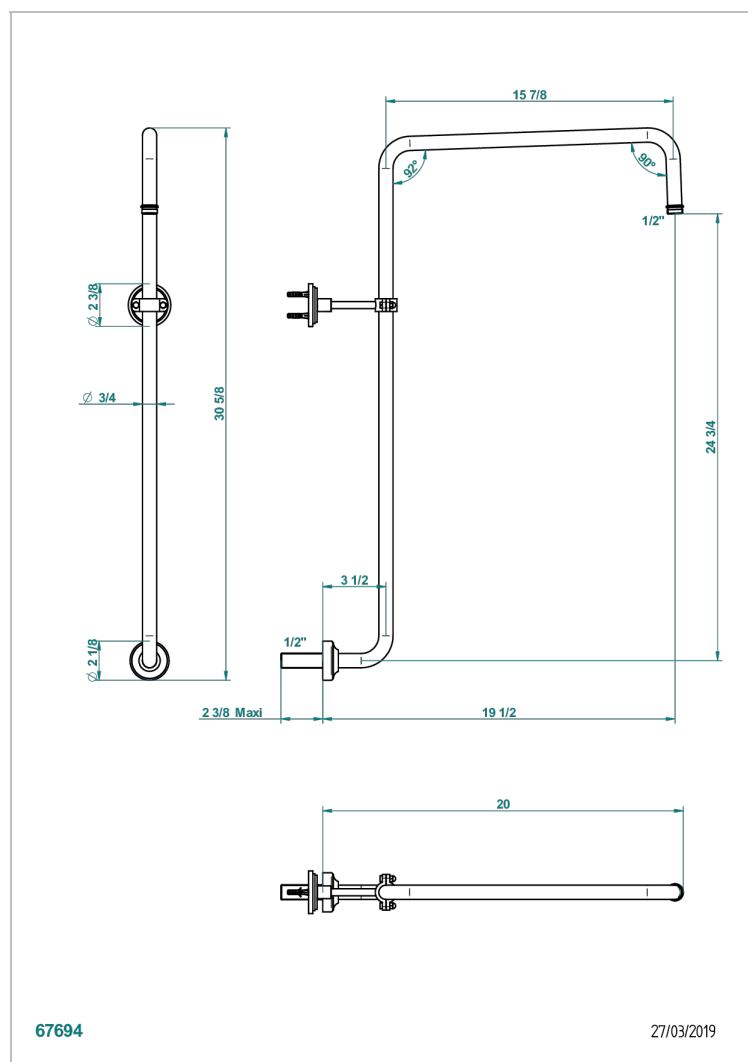

FAUBOURG PORCELANA BLANCA

G2K-83

Curved shower arm 1/2"

THG[®]
PARIS

CARACTERÍSTICAS

- Faubourg porcelana blanca
- Curved shower arm 1/2"

ACABADOS DISPONIBLES

Cerámica negra mate - D30
Cromo - A02
Cromo / dorado - G02
Cromo mate - C02
Dorado - F01
Dorado mate - F07

Dorado pálido - F30
Dorado pálido mate (sin barniz) - F31
Natural smoked Brass - A13
Níquel - B01
Níquel mate - C01
Níquel viejo - H28

Pvd blush - H62
Pvd blush mate - H60
Pvd color latón - H49
Pvd color latón mate - H50
Pvd color níquel - H55
Pvd color níquel mate - H56