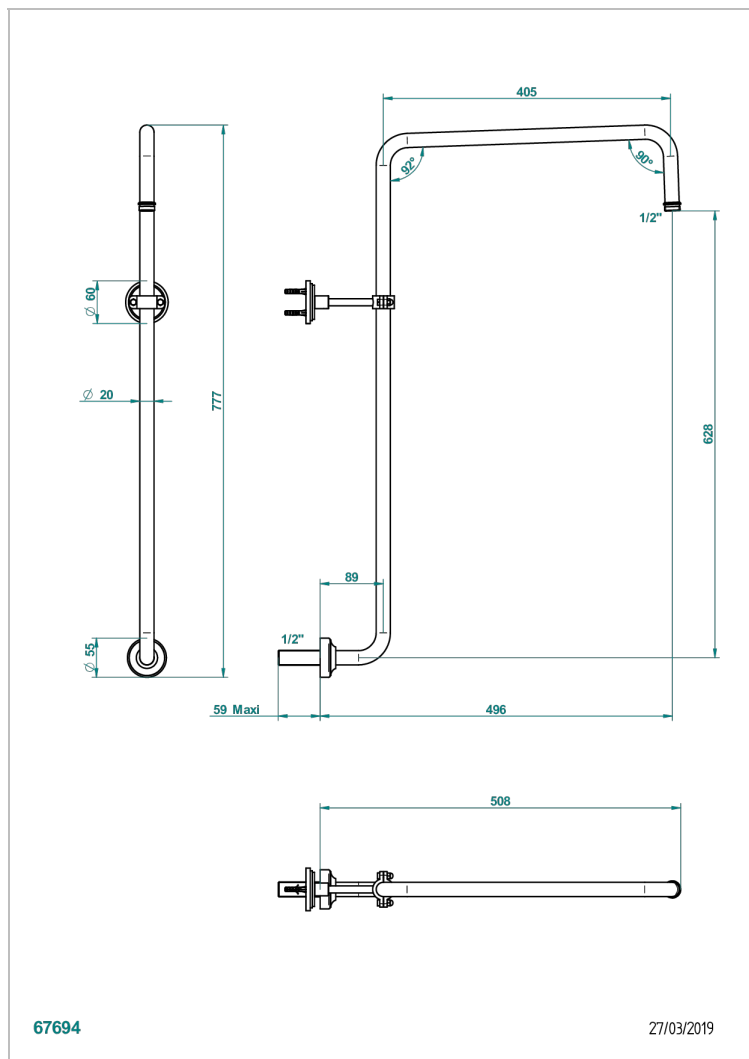

# FAUBOURG PORCELANA BLANCA CON MANETAS

THG<sup>®</sup>  
PARIS

G2J-83

Curved shower arm 1/2"

67694

27/03/2019

## CARACTERÍSTICAS

- Faubourg porcelana blanca con manetas
- Curved shower arm 1/2"