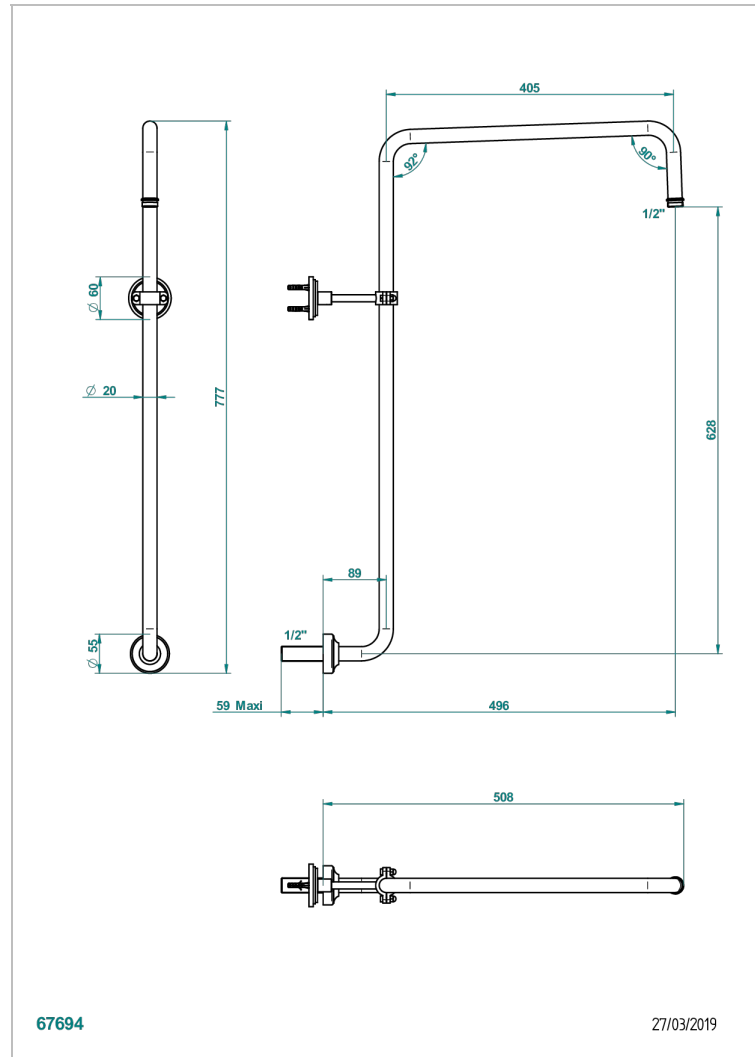

G2J-83

Gebogener Brausearm für Kopfbrause 1/2"

67694

27/03/2019

EIGENSCHAFTEN

- Faubourg, Porzellan weiß, Hebel
- Gebogener Brausearm für Kopfbrause 1/2"

VERFÜGBARE OBERFLÄCHEN

Altnickel - H28
 Blassgold - F30
 Blassgold matt unlackiert - F31
 Chrom - A02
 Chrom / gold - G02
 Chrom matt - C02

Gold - F01
 Gold matt - F07
 Mattschwarz keramik - D30
 Natural smoked Brass - A13
 Nickel matt - C01
 Pvd blush - H62

Pvd blush matt - H60
 Pvd bronze braun - F33
 Pvd bronze braun matt - F34
 Pvd gold - H52
 Pvd gold matt - H53
 Pvd graphite - H64

Pvd graphite matt - H65
 Pvd messing - H49
 Pvd messing matt - H50
 Pvd nickel - H55
 Pvd nickel matt - H56
 Pvd umber - H66

Pvd umber matt - H67
 Silberrnickel - B01