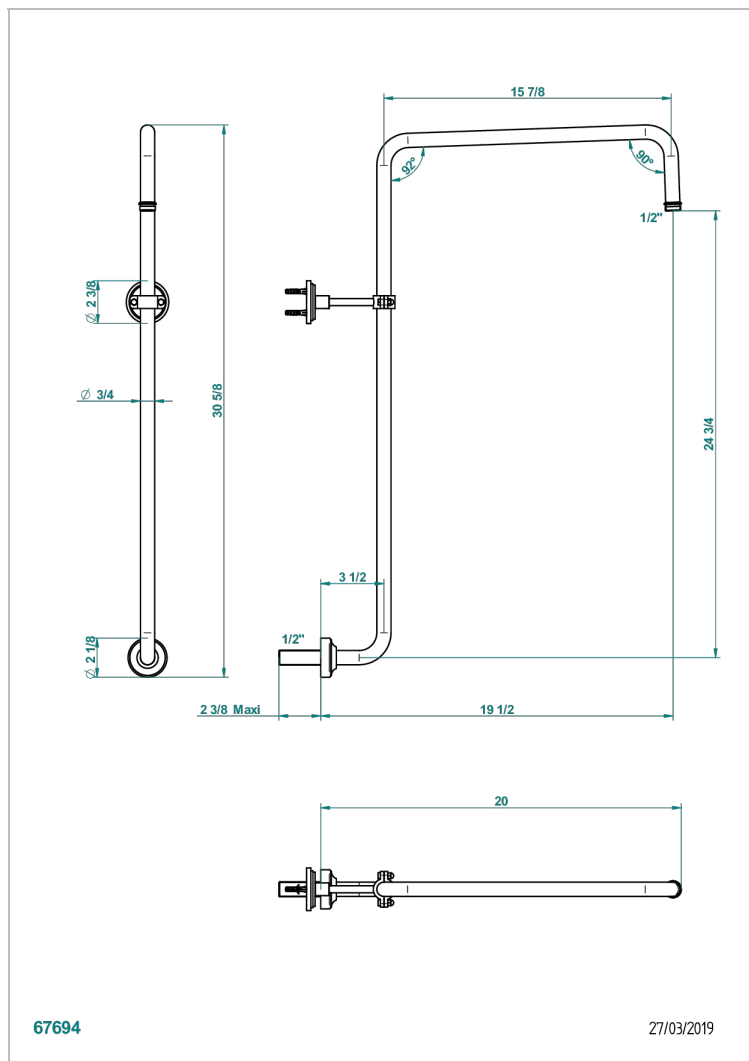

# FAUBOURG PORCELANA BLANCA CON MANETAS

THG<sup>®</sup>  
PARIS

G2J-83

Curved shower arm 1/2"

## CARACTERÍSTICAS

- Faubourg porcelana blanca con manetas
- Curved shower arm 1/2"