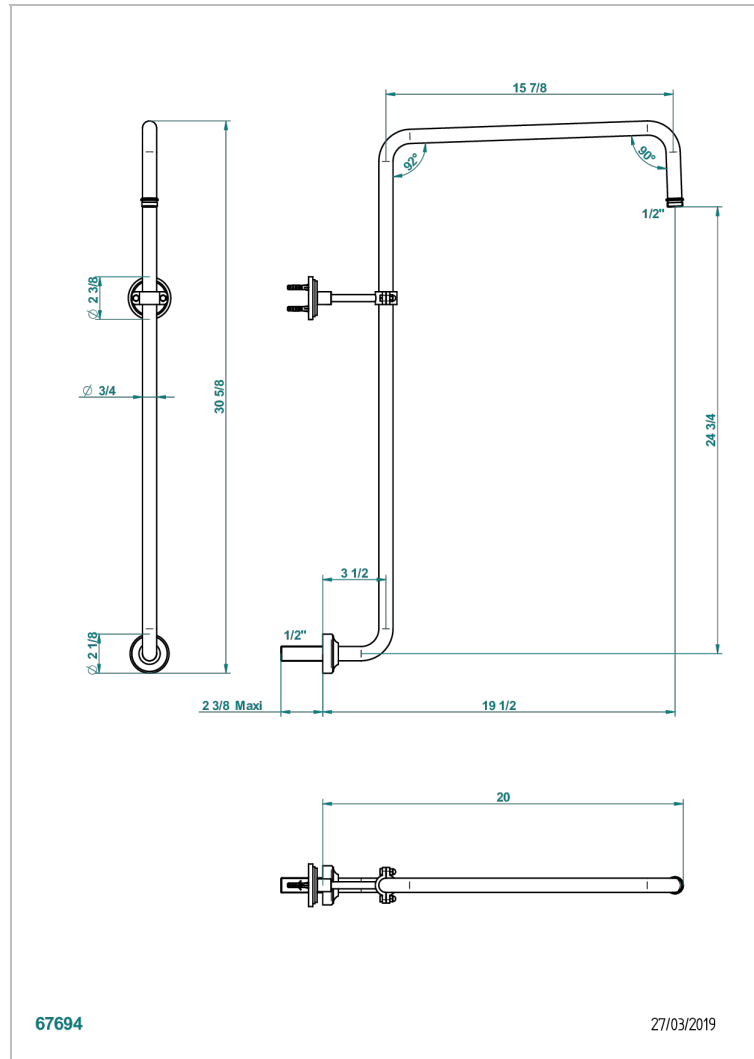

G2J-83

Gebogener Brausearm für Kopfbrause 1/2"

67694

27/03/2019

## EIGENSCHAFTEN

- Faubourg, Porzellan weiß, Hebel
- Gebogener Brausearm für Kopfbrause 1/2"

## VERFÜGBARE OBERFLÄCHEN

Altnickel - H28  
 Blassgold - F30  
 Blassgold matt unlackiert - F31  
 Chrom - A02  
 Chrom / gold - G02  
 Chrom matt - C02

Gold - F01  
 Gold matt - F07  
 Mattschwarz keramik - D30  
 Natural smoked Brass - A13  
 Nickel matt - C01  
 Pvd blush - H62