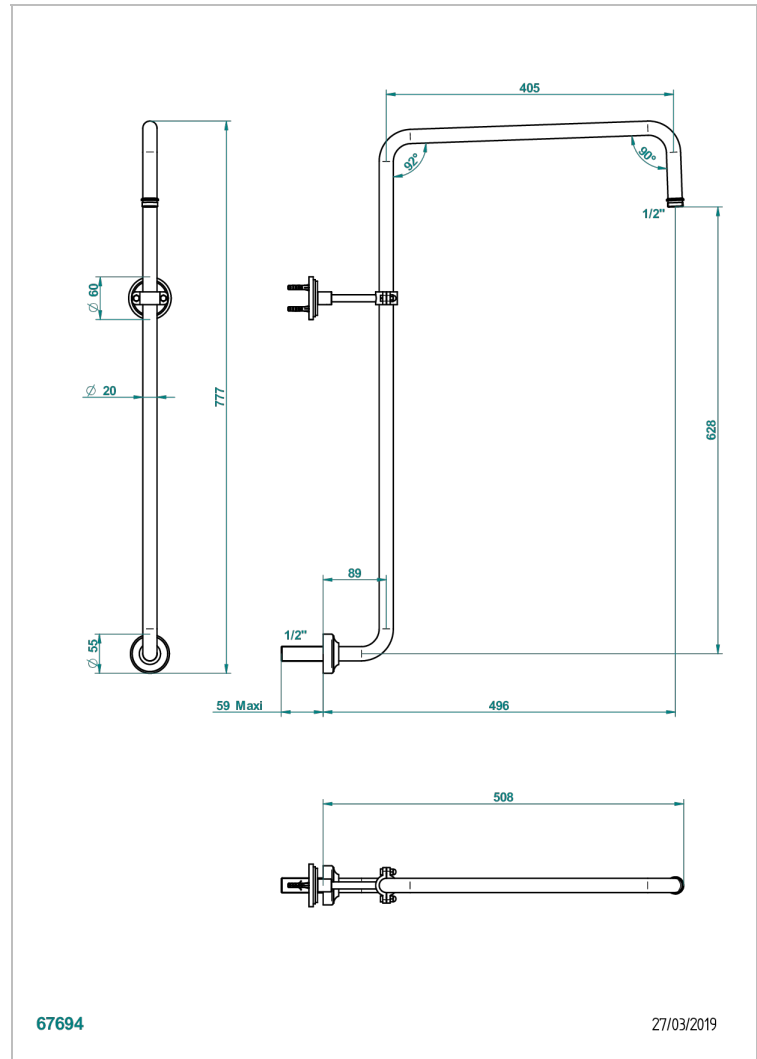

LE 9 NERO MARQUINA

G2I-83

Curved shower arm 1/2"

THG[®]
PARIS

67694

27/03/2019

CARACTERÍSTICAS

- Le 9 Nero Marquina
- Curved shower arm 1/2"

ACABADOS DISPONIBLES

Cerámica negra mate - D30
Cromo - A02
Cromo / dorado - G02
Cromo mate - C02
Dorado - F01
Dorado mate - F07

Dorado pálido - F30
Dorado pálido mate (sin barniz) - F31
Natural smoked Brass - A13
Níquel - B01
Níquel mate - C01
Níquel viejo - H28

Pvd umber - H66
Pvd umber mate - H67