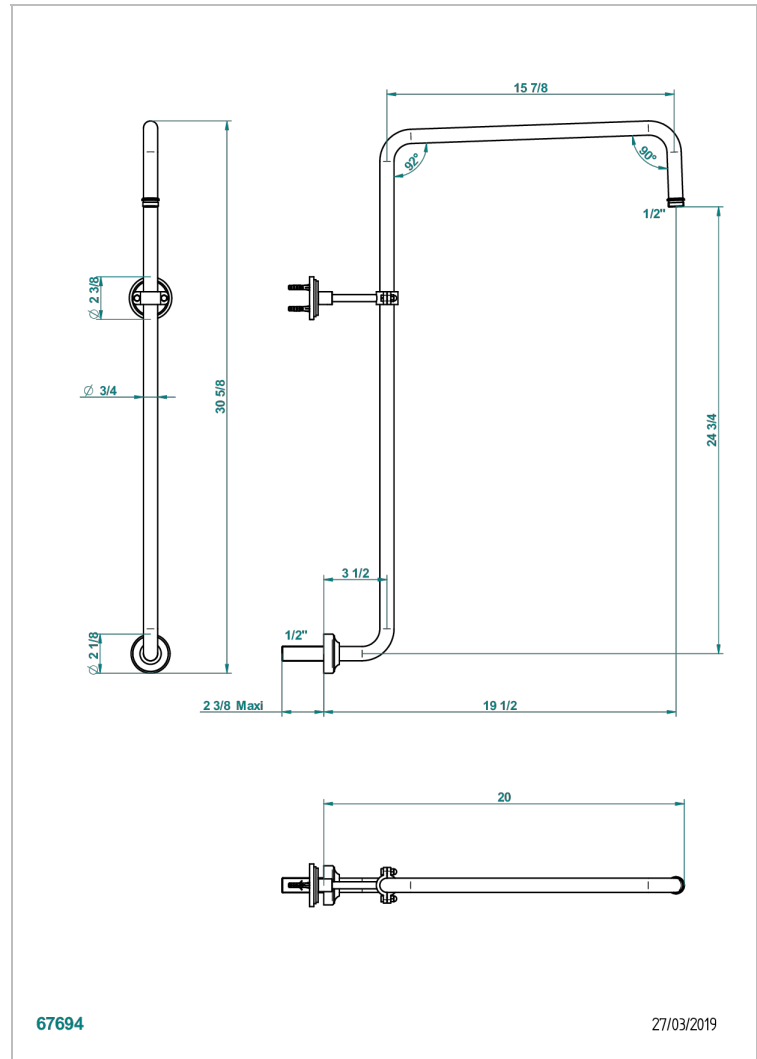

LE 9 NERO MARQUINA

G2I-83

Curved shower arm 1/2"

THG[®]
PARIS

CARACTERÍSTICAS

- Le 9 Nero Marquina
- Curved shower arm 1/2"

ACABADOS DISPONIBLES

Cerámica negra mate - D30
Cromo - A02
Cromo / dorado - G02
Cromo mate - C02
Dorado - F01
Dorado mate - F07

Dorado pálido - F30
Dorado pálido mate (sin barniz) - F31
Natural smoked Brass - A13
Níquel - B01
Níquel mate - C01
Níquel viejo - H28

Pvd blush - H62
Pvd blush mate - H60
Pvd color latón - H49
Pvd color latón mate - H50
Pvd color níquel - H55
Pvd color níquel mate - H56

Pvd color oro - H52
Pvd color oro mate - H53
Pvd grafito - H64
Pvd grafito mate - H65
Pvd marrón bronce - F33
Pvd marrón bronce mate - F34

Pvd umber - H66
Pvd umber mate - H67