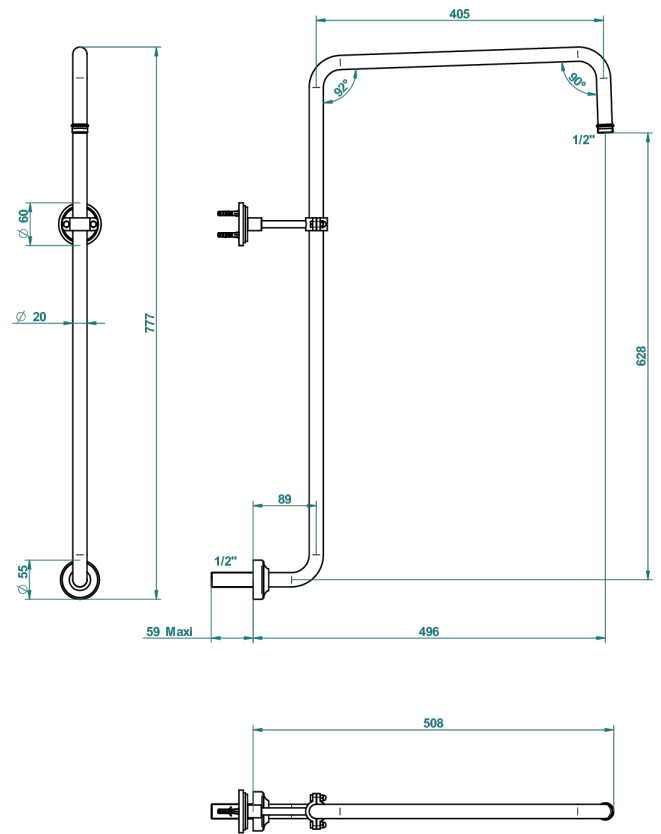

# LE 9 HOWLITE

G2H-83

Curved shower arm 1/2"

THG  
PARIS

67694

27/03/2019

## CARACTERÍSTICAS

- Le 9 Howlite
- Curved shower arm 1/2"