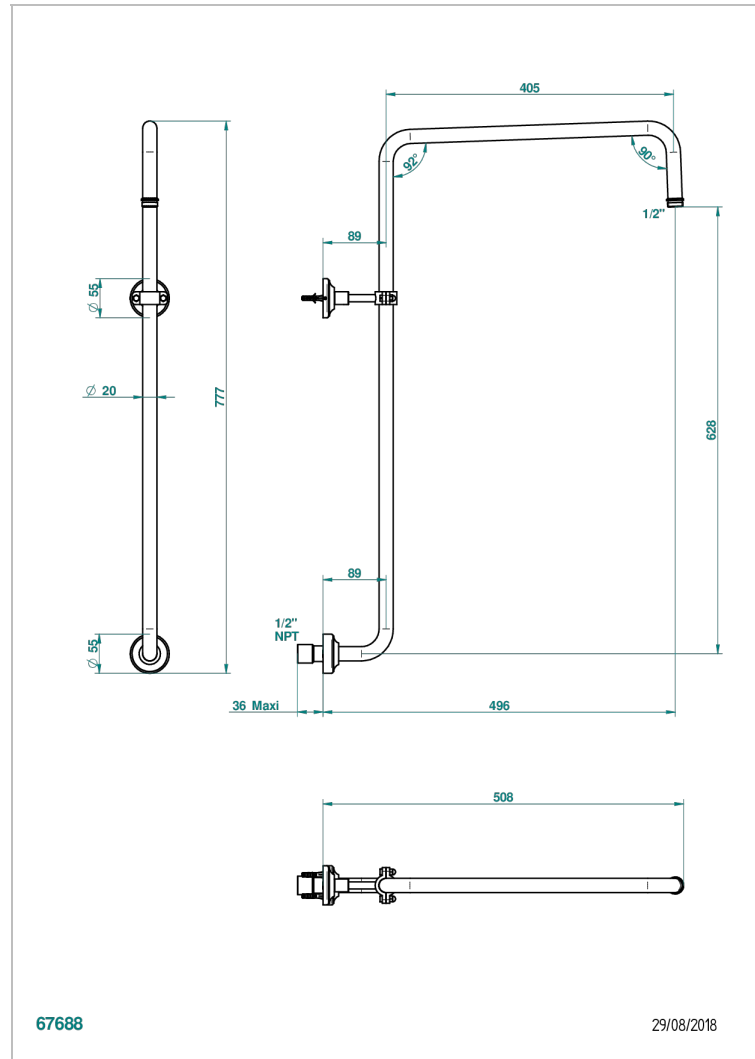

CHARLESTON A MANETTES

G75-83/US

Bras courbé pour pomme de douche 1/2" standard américain

THG[®]
PARIS

CARACTÉRISTIQUES

- Charleston à manettes
- Bras courbé pour pomme de douche 1/2" standard américain

FINITIONS DISPONIBLES

Bronze clair - D01
Chromé - A02
Chromé / doré - G02
Chromé mat - C02
Doré brillant - F01
Doré mat - F07

Laiton fumé naturel - A13
Nickel brillant - B01
Nickel mat - C01
Noir mat céramique - D30
Or pâle - F30
Or pâle mat - F31

Pvd umber - H66
Pvd umber mat - H67
Vieux nickel - H28