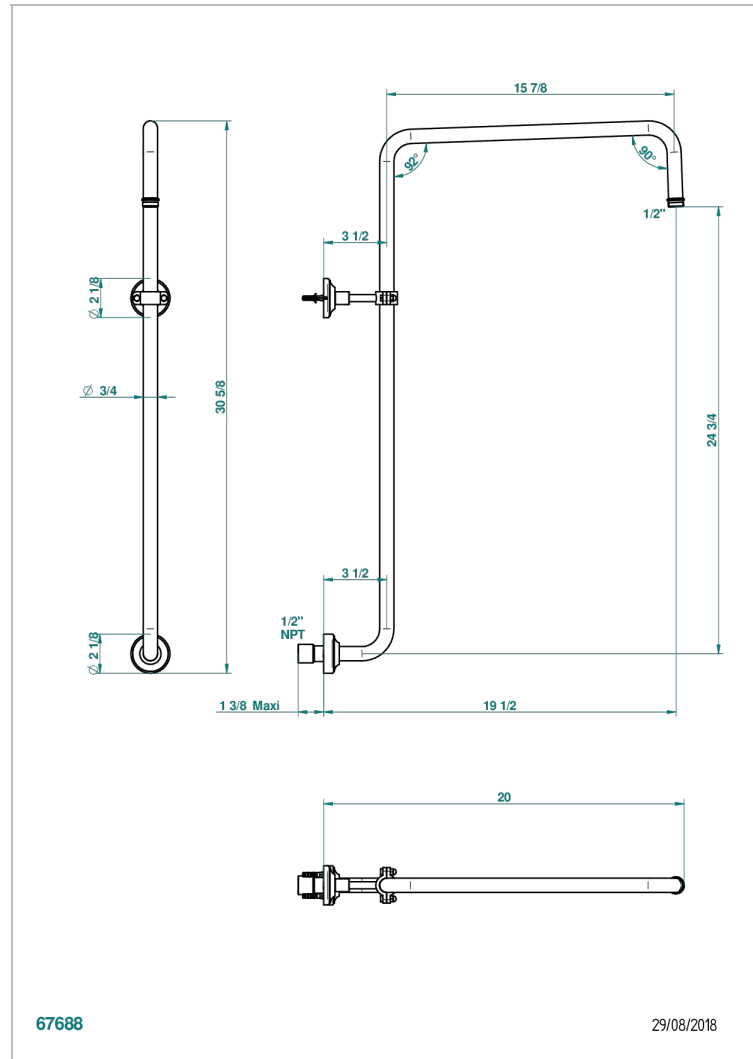

CHARLESTON A MANETTES

G75-83/US

Bras courbé pour pomme de douche 1/2" standard américain

THG[®]
PARIS

CARACTÉRISTIQUES

- Charleston à manettes
- Bras courbé pour pomme de douche 1/2" standard américain

FINITIONS DISPONIBLES

Bronze clair - D01
Chromé - A02
Chromé / doré - G02
Chromé mat - C02
Doré brillant - F01
Doré mat - F07

Laiton fumé naturel - A13
Nickel brillant - B01
Nickel mat - C01
Noir mat céramique - D30
Or pâle - F30
Or pâle mat - F31

Pvd umber - H66
Pvd umber mat - H67
Vieux nickel - H28