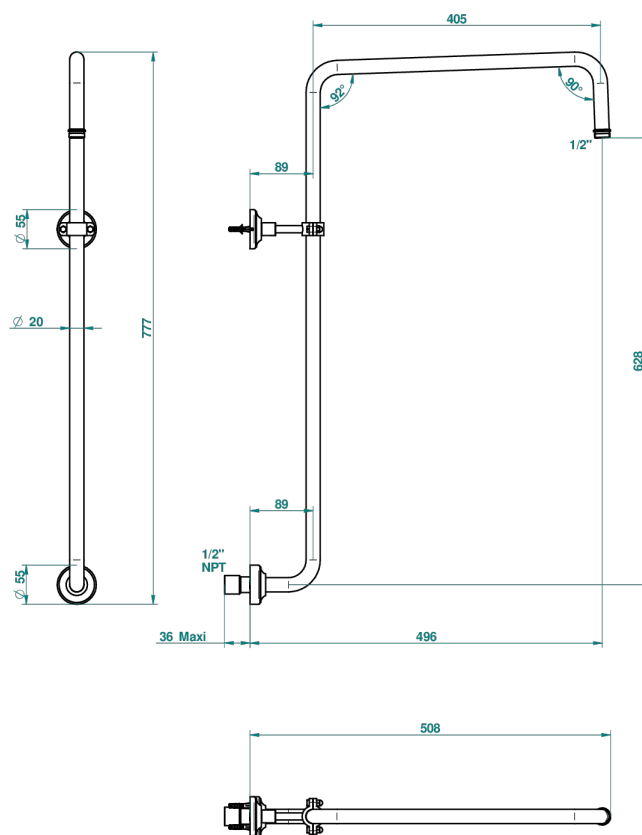

# 1900 CON MANETAS

G28-83/US

Bras courbé pour pomme de douche 1/2" standard américain

THG<sup>®</sup>  
PARIS

67688

29/08/2018

## CARACTERÍSTICAS

- 1900 con manetas
- Bras courbé pour pomme de douche 1/2" standard américain

Níquel mate - C01  
Níquel viejo - H28  
Pvd blush - H62  
Pvd blush mate - H60  
Pvd color latón - H49  
Pvd color latón mate - H50

Pvd color níquel - H55  
Pvd color níquel mate - H56  
Pvd color oro - H52  
Pvd color oro mate - H53  
Pvd grafito - H64  
Pvd grafito mate - H65