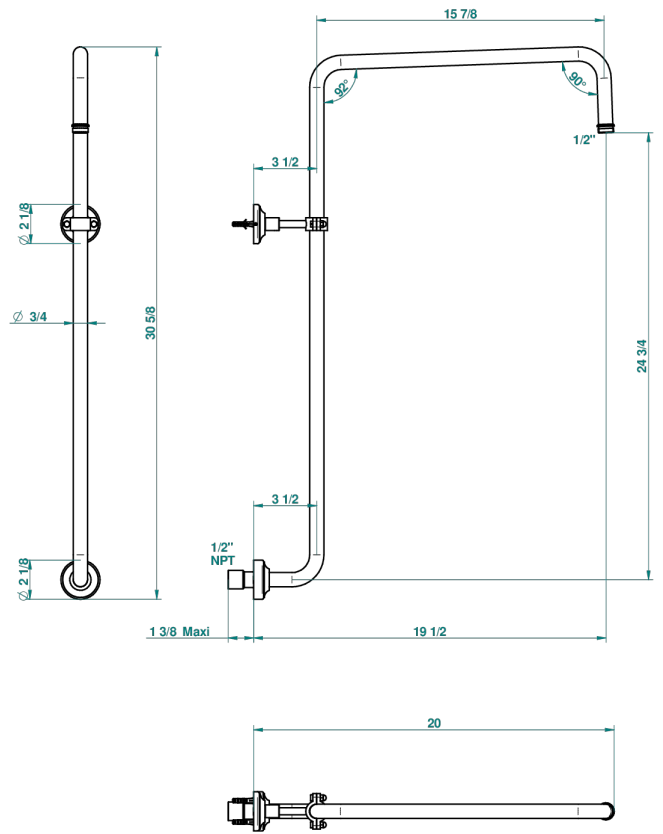

1900 CON MANETAS

G28-83/US

Bras courbé pour pomme de douche 1/2" standard américain

THG[®]
PARIS

67688

29/08/2018

CARACTERÍSTICAS

- 1900 con manetas
- Bras courbé pour pomme de douche 1/2" standard américain

Níquel mate - C01
Níquel viejo - H28
Pvd blush - H62
Pvd blush mate - H60
Pvd color latón - H49
Pvd color latón mate - H50

Pvd color níquel - H55
Pvd color níquel mate - H56
Pvd color oro - H52
Pvd color oro mate - H53
Pvd grafito - H64
Pvd grafito mate - H65

Pvd marrón bronce - F33
Pvd marrón bronce mate - F34
Pvd umber - H66
Pvd umber mate - H67