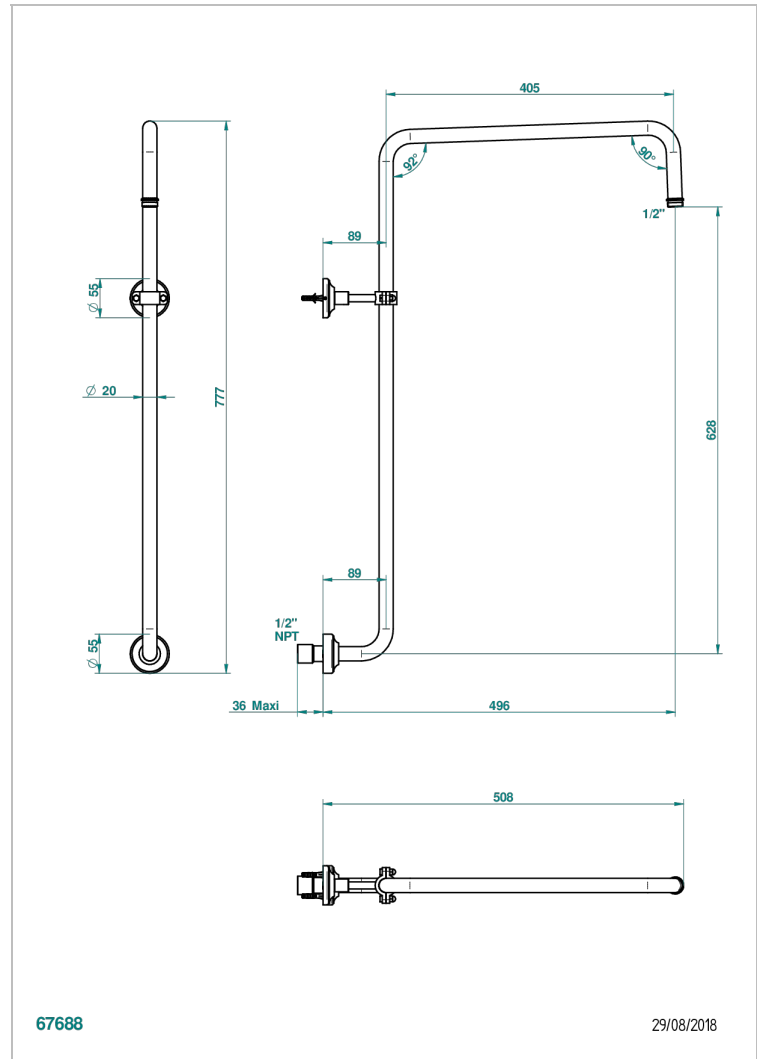

1900

G25-83/US

Bras courbé pour pomme de douche 1/2" standard américain

CARACTERÍSTICAS

- 1900
- Bras courbé pour pomme de douche 1/2" standard américain

ACABADOS DISPONIBLES

Bronce claro - D01
Cerámica negra mate - D30
Cobre viejo mate - H07
Cromo - A02
Cromo / dorado - G02
Cromo mate - C02

Dorado - F01
Dorado mate - F07
Dorado pálido - F30
Dorado pálido mate (sin barniz) - F31
Natural smoked Brass - A13
Níquel - B01

Níquel mate - C01
Níquel viejo - H28
Pvd blush - H62
Pvd blush mate - H60
Pvd color latón - H49
Pvd color latón mate - H50

Pvd color níquel - H55
Pvd color níquel mate - H56
Pvd color oro - H52
Pvd color oro mate - H53
Pvd grafito - H64
Pvd grafito mate - H65

Pvd marrón bronce - F33
Pvd marrón bronce mate - F34
Pvd umber - H66
Pvd umber mate - H67