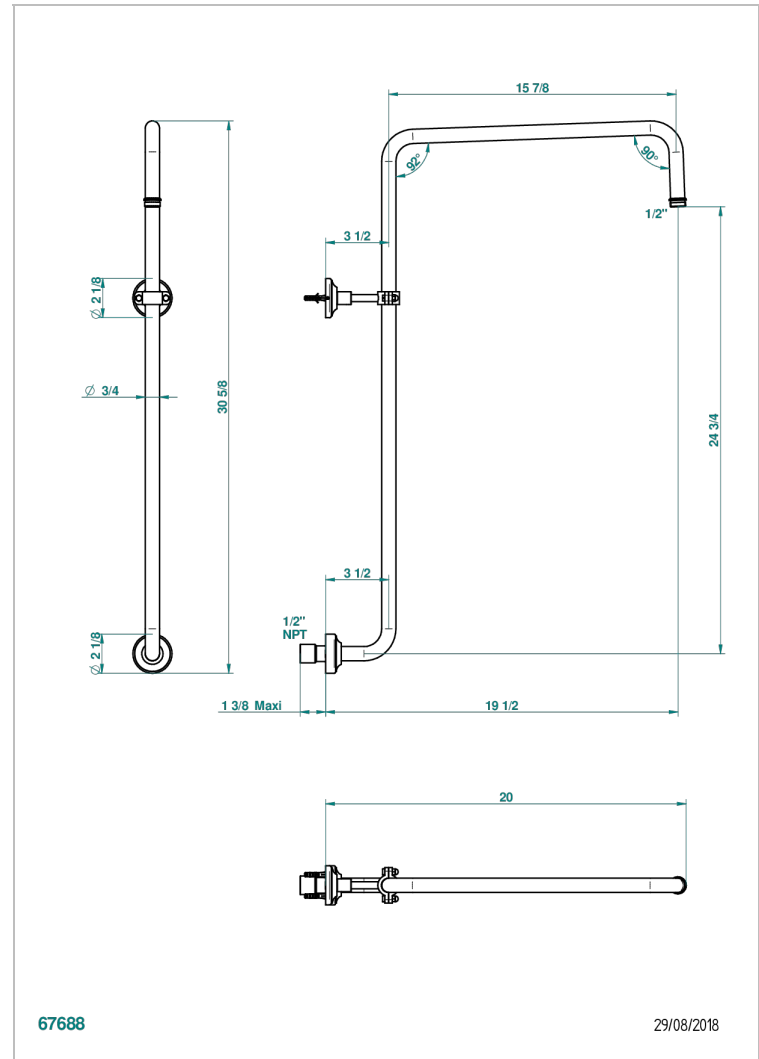

1900

G25-83/US

Bras courbé pour pomme de douche 1/2" standard américain

CARACTERÍSTICAS

- 1900
- Bras courbé pour pomme de douche 1/2" standard américain

ACABADOS DISPONIBLES

Bronce claro - D01
Cerámica negra mate - D30
Cobre viejo mate - H07
Cromo - A02
Cromo / dorado - G02
Cromo mate - C02

Dorado - F01
Dorado mate - F07
Dorado pálido - F30
Dorado pálido mate (sin barniz) - F31
Natural smoked Brass - A13
Níquel - B01

Níquel mate - C01
Níquel viejo - H28
Pvd blush - H62
Pvd blush mate - H60
Pvd color latón - H49
Pvd color latón mate - H50

Pvd color níquel - H55
Pvd color níquel mate - H56
Pvd color oro - H52
Pvd color oro mate - H53
Pvd grafito - H64
Pvd grafito mate - H65

Pvd marrón bronce - F33
Pvd marrón bronce mate - F34
Pvd umber - H66
Pvd umber mate - H67