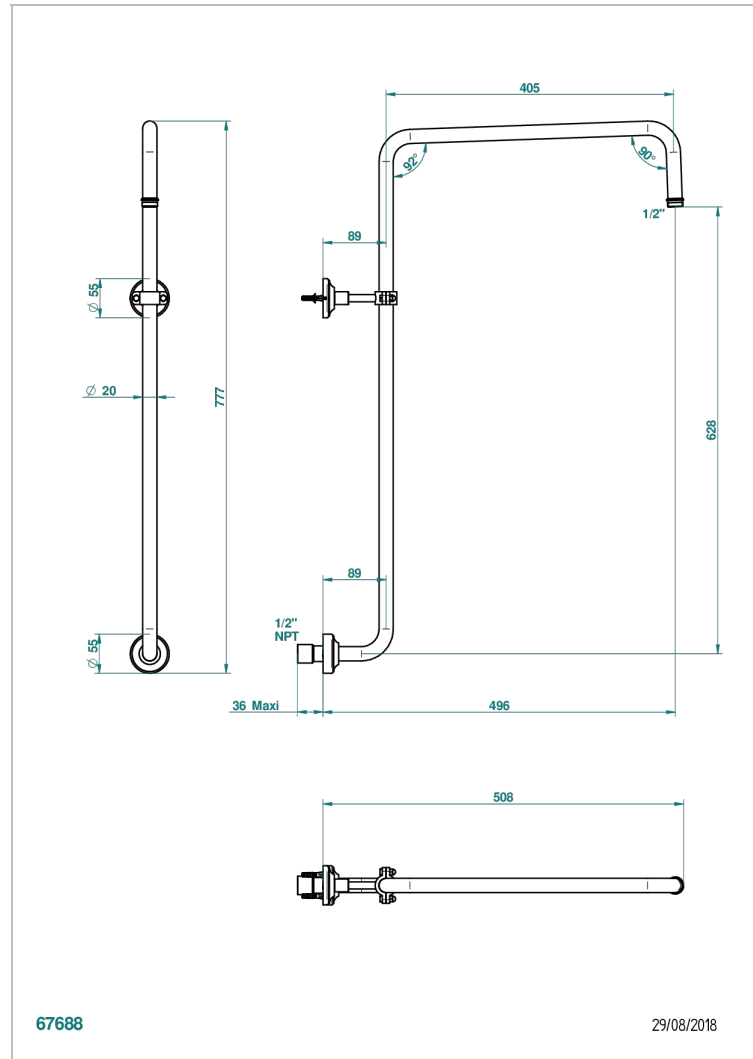

BROADWAY A MANETTES

A04-83/US

Bras courbé pour pomme de douche 1/2" standard américain

THG[®]
PARIS

CARACTÉRISTIQUES

- Broadway à manettes
- Bras courbé pour pomme de douche 1/2" standard américain

FINITIONS DISPONIBLES

Bronze clair - D01
Chromé - A02
Chromé / doré - G02
Chromé mat - C02
Doré brillant - F01
Doré mat - F07

Laiton fumé naturel - A13
Nickel brillant - B01
Nickel mat - C01
Noir mat céramique - D30
Or pâle - F30
Or pâle mat - F31