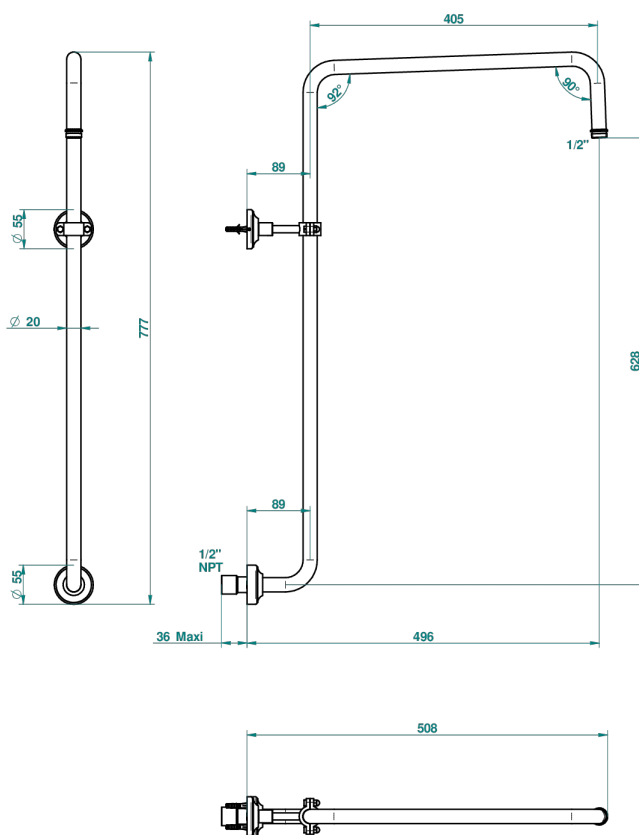

# BROADWAY CON MANETAS

A04-83/US

Bras courbé pour pomme de douche 1/2" standard américain

THG<sup>®</sup>  
PARIS

## CARACTERÍSTICAS

- Broadway con manetas
- Bras courbé pour pomme de douche 1/2" standard américain

Níquel mate - C01  
Níquel viejo - H28  
Pvd blush - H62  
Pvd blush mate - H60  
Pvd color latón - H49  
Pvd color latón mate - H50

Pvd color níquel - H55  
Pvd color níquel mate - H56  
Pvd color oro - H52  
Pvd color oro mate - H53  
Pvd grafito - H64  
Pvd grafito mate - H65