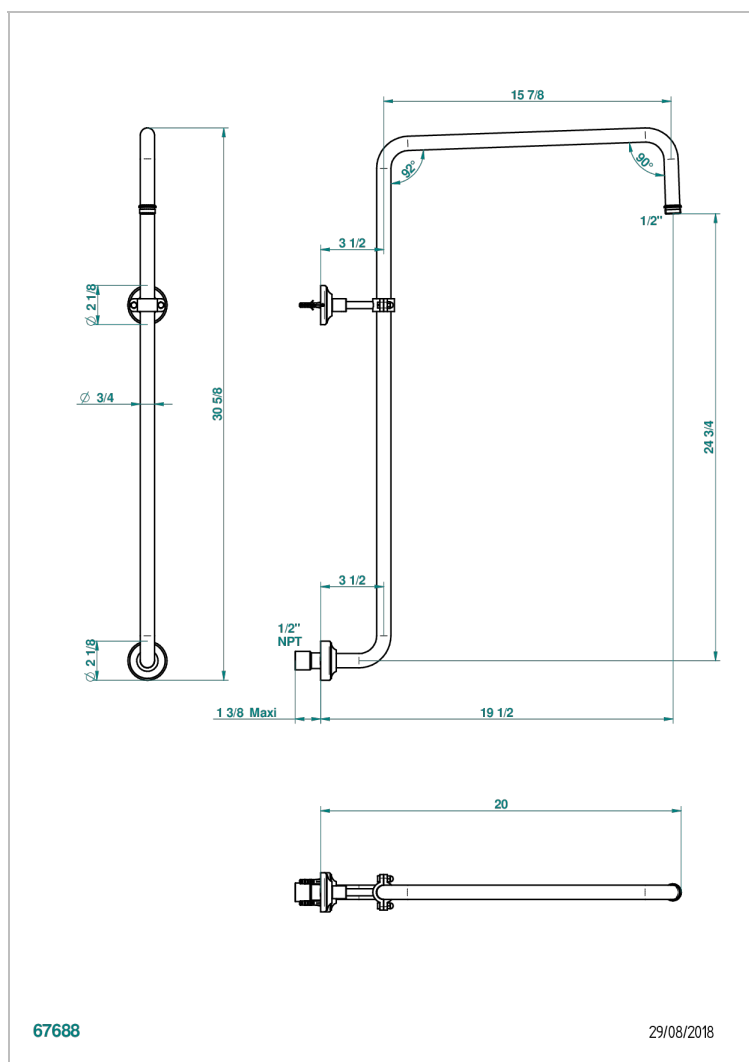

BROADWAY A MANETTES

A04-83/US

Bras courbé pour pomme de douche 1/2" standard américain

CARACTÉRISTIQUES

- Broadway à manettes
- Bras courbé pour pomme de douche 1/2" standard américain

FINITIONS DISPONIBLES

Bronze clair - D01
Chromé - A02
Chromé / doré - G02
Chromé mat - C02
Doré brillant - F01
Doré mat - F07

Laiton fumé naturel - A13
Nickel brillant - B01
Nickel mat - C01
Noir mat céramique - D30
Or pâle - F30
Or pâle mat - F31