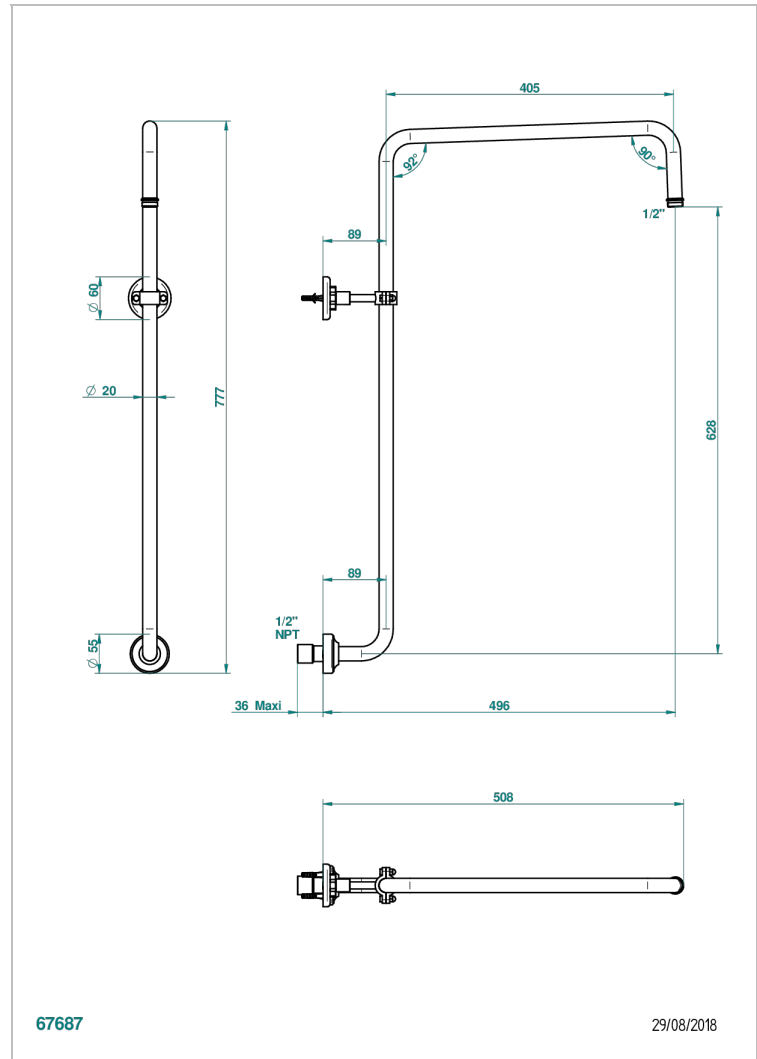

CLUB SAINT-GERMAIN CON MANETAS

G7J-83/US

THG[®]
PARIS

Bras courbé pour pomme de douche 1/2" standard américain

CARACTERÍSTICAS

- Club Saint-Germain con manetas
- Bras courbé pour pomme de douche 1/2" standard américain

Níquel viejo - H28
Pvd blush - H62
Pvd blush mate - H60
Pvd color latón - H49
Pvd color latón mate - H50
Pvd color níquel - H55

Pvd color níquel mate - H56
Pvd color oro - H52
Pvd color oro mate - H53
Pvd grafito - H64
Pvd grafito mate - H65
Pvd marrón bronce - F33

Pvd marrón bronce mate - F34
Pvd umber - H66
Pvd umber mate - H67