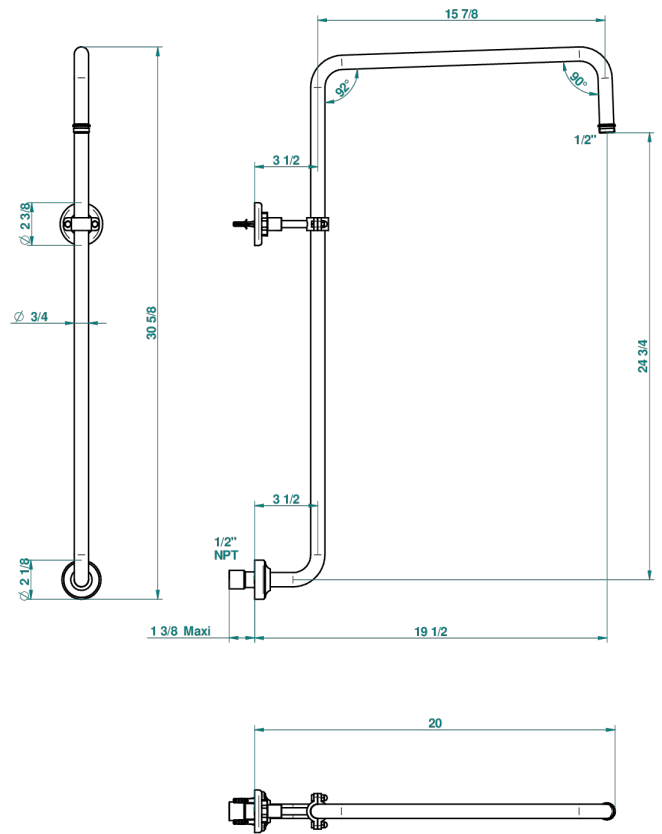

CLUB SAINT-GERMAIN CON MANETAS

G7J-83/US

Bras courbé pour pomme de douche 1/2" standard américain

THG[®]
PARIS

67687

29/08/2018

CARACTERÍSTICAS

- Club Saint-Germain con manetas
- Bras courbé pour pomme de douche 1/2" standard américain

Níquel viejo - H28
Pvd blush - H62
Pvd blush mate - H60
Pvd color latón - H49
Pvd color latón mate - H50
Pvd color níquel - H55

Pvd color níquel mate - H56
Pvd color oro - H52
Pvd color oro mate - H53
Pvd grafito - H64
Pvd grafito mate - H65
Pvd marrón bronce - F33

Pvd marrón bronce mate - F34
Pvd umber - H66
Pvd umber mate - H67