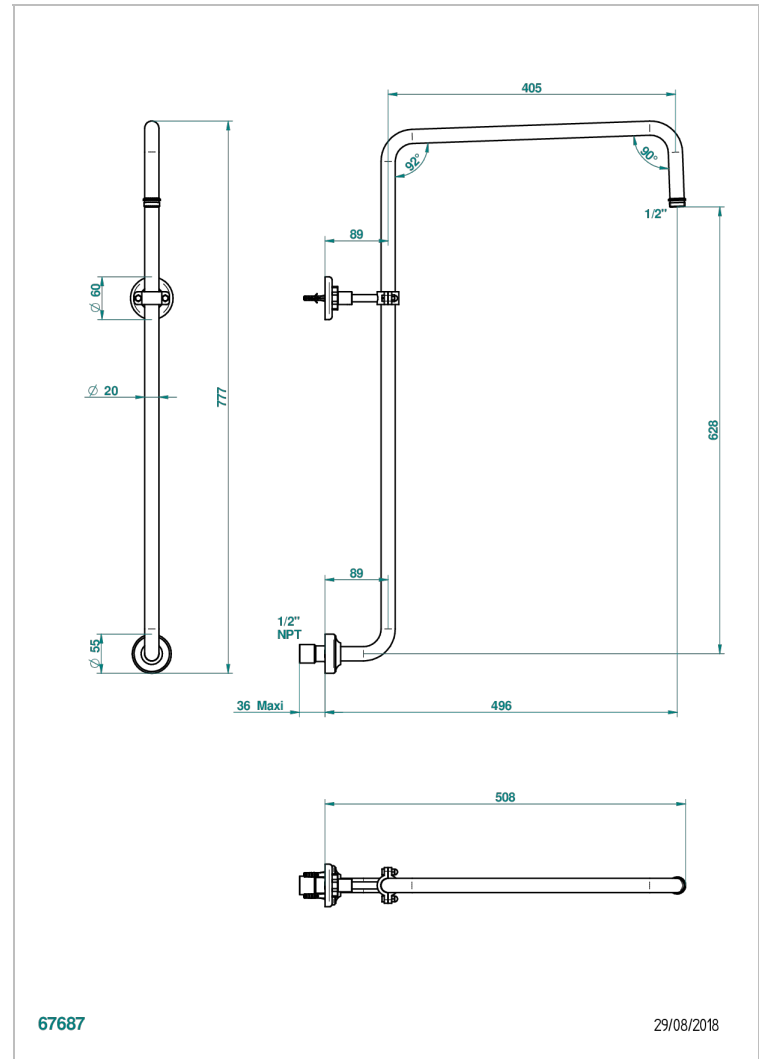

Bras courbé pour pomme de douche 1/2" standard américain

67687

29/08/2018

CARACTERÍSTICAS

- Club Saint-Germain
- Bras courbé pour pomme de douche 1/2" standard américain

ACABADOS DISPONIBLES

Bronce claro - D01
Cerámica negra mate - D30
Cromo - A02
Cromo / dorado - G02
Cromo mate - C02
Dorado - F01

Dorado mate - F07
Dorado pálido - F30
Dorado pálido mate (sin barniz) - F31
Natural smoked Brass - A13
Níquel - B01
Níquel mate - C01

Níquel viejo - H28
Pvd blush - H62
Pvd blush mate - H60
Pvd color latón - H49
Pvd color latón mate - H50
Pvd color níquel - H55

Pvd color níquel mate - H56
Pvd color oro - H52
Pvd color oro mate - H53
Pvd grafito - H64
Pvd grafito mate - H65
Pvd marrón bronce - F33

Pvd marrón bronce mate - F34
Pvd umber - H66
Pvd umber mate - H67