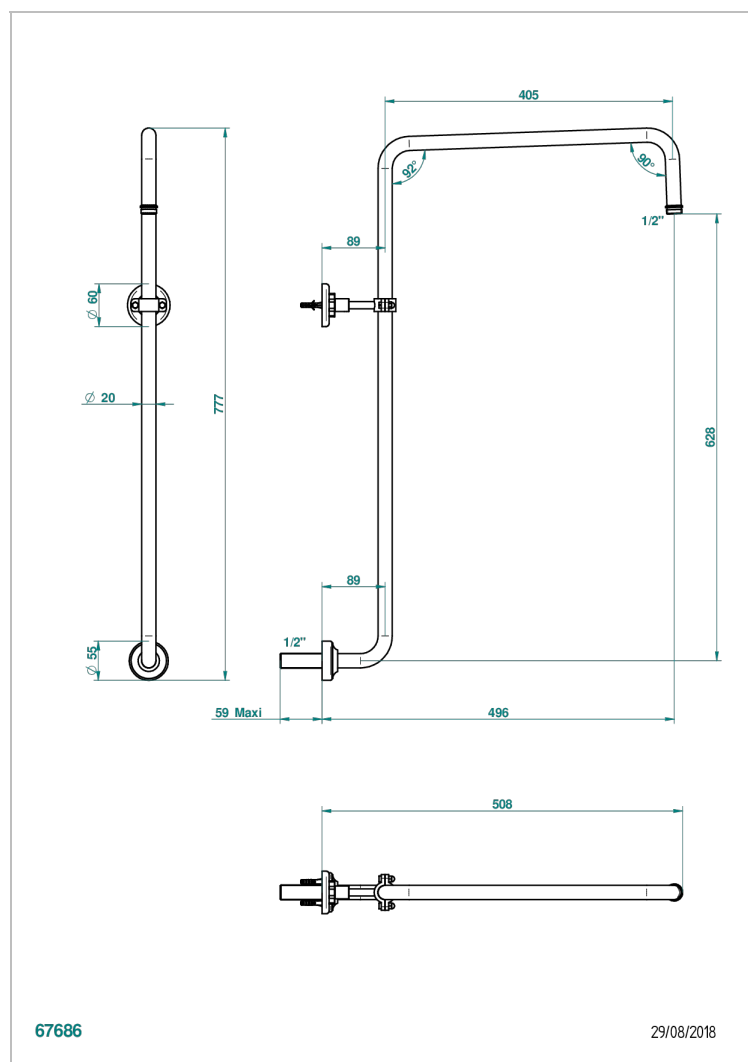

CLUB SAINT-GERMAIN CON MANETAS

G7J-83

Curved shower arm 1/2"

CARACTERÍSTICAS

- Club Saint-Germain con manetas
- Curved shower arm 1/2"

ACABADOS DISPONIBLES

Bronce claro - D01
Cerámica negra mate - D30
Cromo - A02
Cromo / dorado - G02
Cromo mate - C02
Dorado - F01

Dorado mate - F07
Dorado pálido - F30
Dorado pálido mate (sin barniz) - F31
Natural smoked Brass - A13
Níquel - B01
Níquel mate - C01

Níquel viejo - H28
Pvd blush - H62
Pvd blush mate - H60
Pvd color latón - H49
Pvd color latón mate - H50
Pvd color níquel - H55

Pvd color níquel mate - H56
Pvd color oro - H52
Pvd color oro mate - H53
Pvd grafito - H64
Pvd grafito mate - H65
Pvd marrón bronce - F33

Pvd marrón bronce mate - F34
Pvd umber - H66
Pvd umber mate - H67