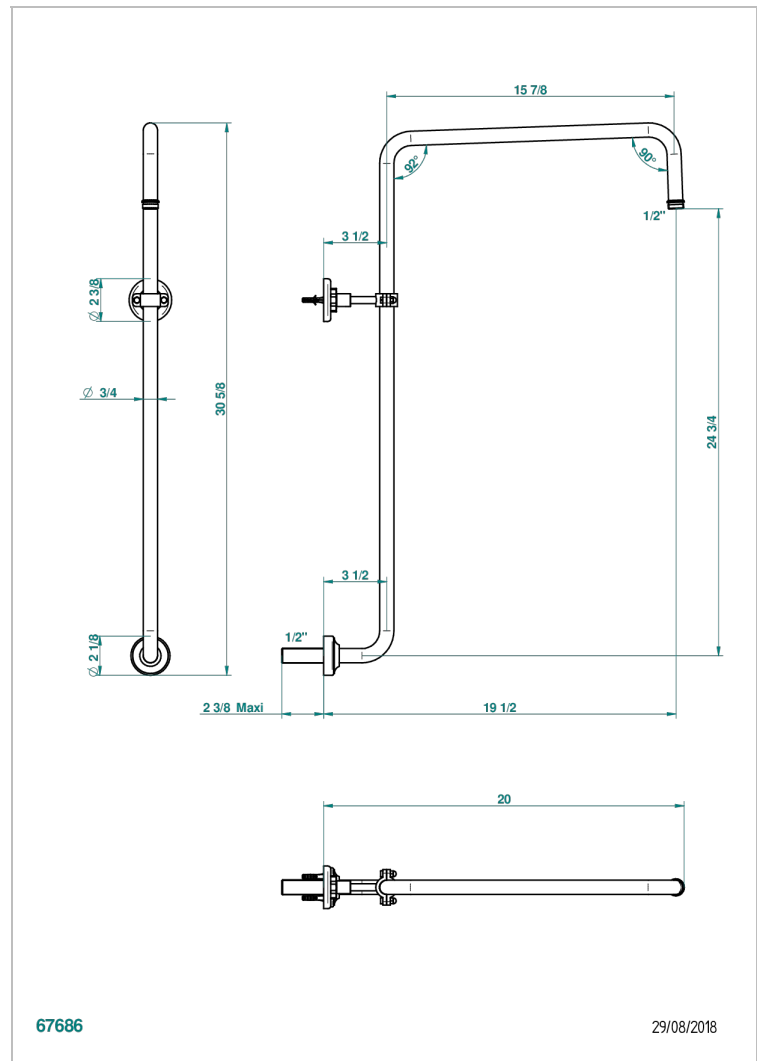

CLUB SAINT-GERMAIN CON MANETAS

G7J-83

Curved shower arm 1/2"

THG[®]
PARIS

CARACTERÍSTICAS

- Club Saint-Germain con manetas
- Curved shower arm 1/2"

ACABADOS DISPONIBLES

Bronce claro - D01
Cerámica negra mate - D30
Cromo - A02
Cromo / dorado - G02
Cromo mate - C02
Dorado - F01

Dorado mate - F07
Dorado pálido - F30
Dorado pálido mate (sin barniz) - F31
Natural smoked Brass - A13
Níquel - B01
Níquel mate - C01

Níquel viejo - H28
Pvd blush - H62
Pvd blush mate - H60
Pvd color latón - H49
Pvd color latón mate - H50
Pvd color níquel - H55

Pvd color níquel mate - H56
Pvd color oro - H52
Pvd color oro mate - H53
Pvd grafito - H64
Pvd grafito mate - H65
Pvd marrón bronce - F33

Pvd marrón bronce mate - F34
Pvd umber - H66
Pvd umber mate - H67