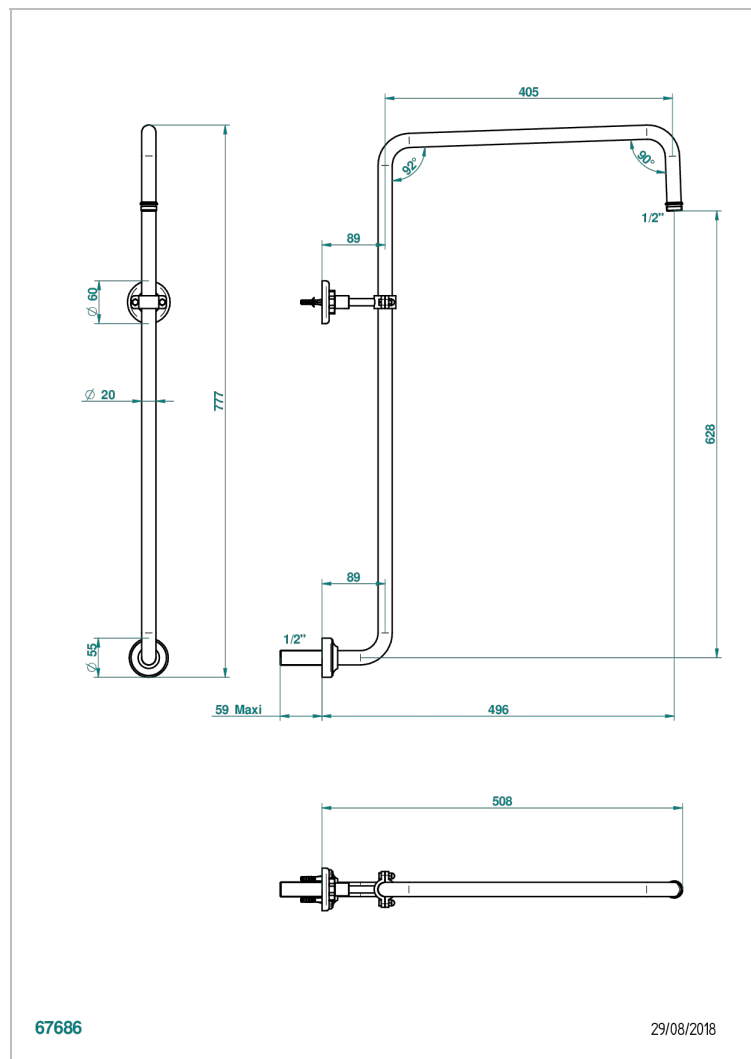

G7H-83

Curved shower arm 1/2"

## CARACTERÍSTICAS

- Club Saint-Germain
- Curved shower arm 1/2"

Níquel viejo - H28  
Pvd blush - H62  
Pvd blush mate - H60  
Pvd color latón - H49  
Pvd color latón mate - H50  
Pvd color níquel - H55

Pvd color níquel mate - H56  
Pvd color oro - H52  
Pvd color oro mate - H53  
Pvd grafito - H64  
Pvd grafito mate - H65  
Pvd marrón bronce - F33