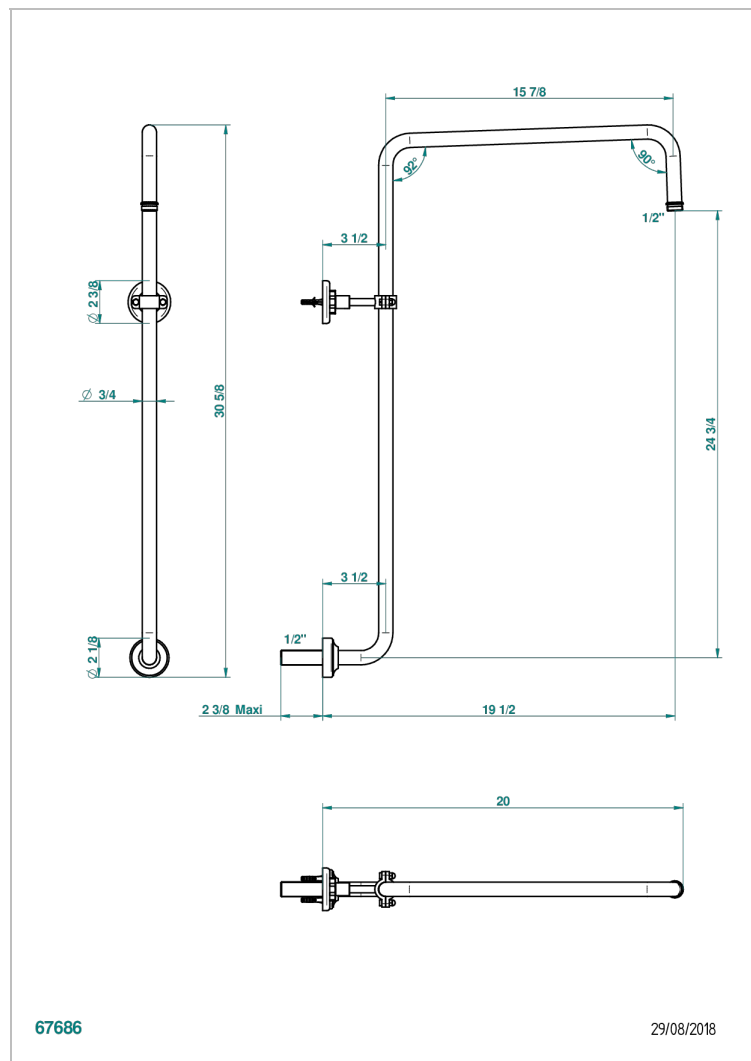

G7H-83

Curved shower arm 1/2"

CARACTERÍSTICAS

- Club Saint-Germain
- Curved shower arm 1/2"

ACABADOS DISPONIBLES

Bronce claro - D01
Cerámica negra mate - D30
Cromo - A02
Cromo / dorado - G02
Cromo mate - C02
Dorado - F01

Dorado mate - F07
Dorado pálido - F30
Dorado pálido mate (sin barniz) - F31
Natural smoked Brass - A13
Níquel - B01
Níquel mate - C01

Níquel viejo - H28
Pvd blush - H62
Pvd blush mate - H60
Pvd color latón - H49
Pvd color latón mate - H50
Pvd color níquel - H55