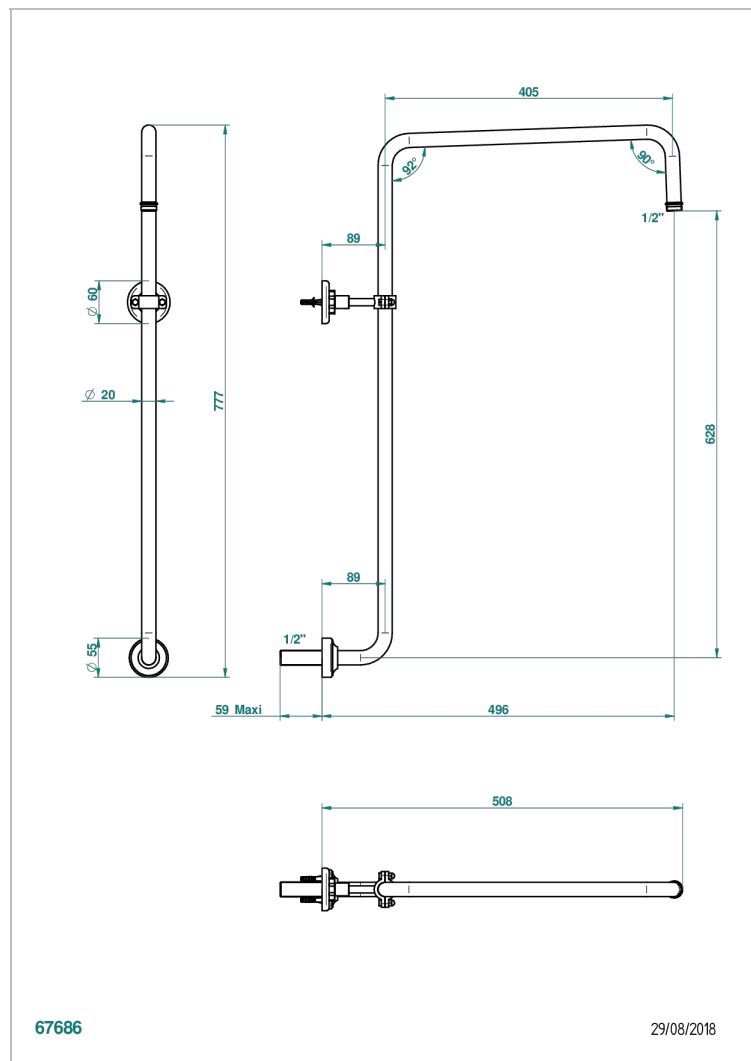

# SAINT-GERMAIN CON MANETAS

G7D-83

Curved shower arm 1/2"

THG<sup>®</sup>  
PARIS

## CARACTERÍSTICAS

- Saint-germain con manetas
- Curved shower arm 1/2"

Níquel viejo - H28  
Pvd blush - H62  
Pvd blush mate - H60  
Pvd color latón - H49  
Pvd color latón mate - H50  
Pvd color níquel - H55

Pvd color níquel mate - H56  
Pvd color oro - H52  
Pvd color oro mate - H53  
Pvd grafito - H64  
Pvd grafito mate - H65  
Pvd marrón bronce - F33