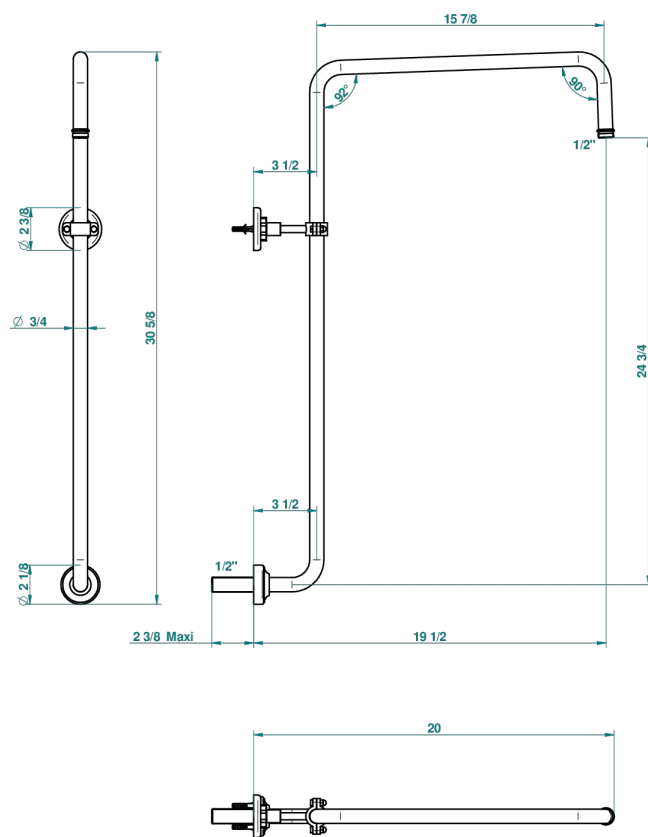

# SAINT-GERMAIN CON MANETAS

G7D-83

Curved shower arm 1/2"

THG<sup>®</sup>  
PARIS

67686

29/08/2018

## CARACTERÍSTICAS

- Saint-germain con manetas
- Curved shower arm 1/2"