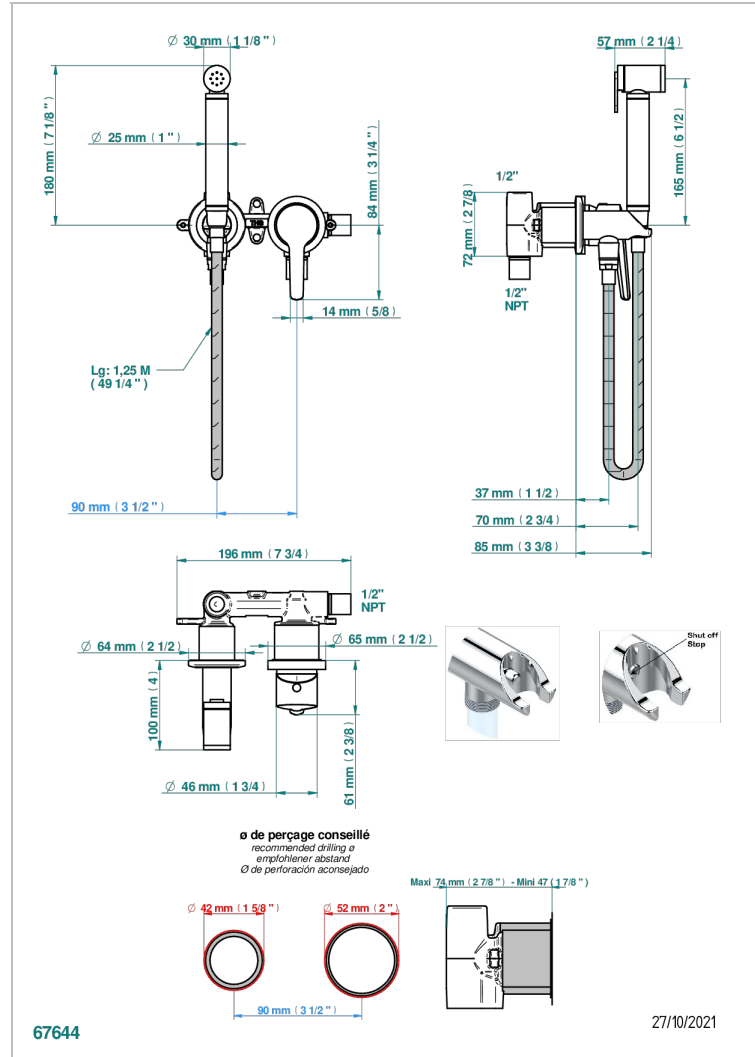

# BONDI A MANETTES

G7G-5840/MGUS

THG<sup>®</sup>  
PARIS

Ensemble hygiénique comprenant : mitigeur, flexible renforcé 1,25 m douchette à gâchette, et arrêt de sécurité intégrée sur sortie murale standard americain

## CARACTÉRISTIQUES

- Bondi à manettes
- Ensemble hygiénique comprenant : mitigeur, flexible renforcé 1,25 m douchette à gâchette, et arrêt de sécurité intégrée sur sortie murale standard americain