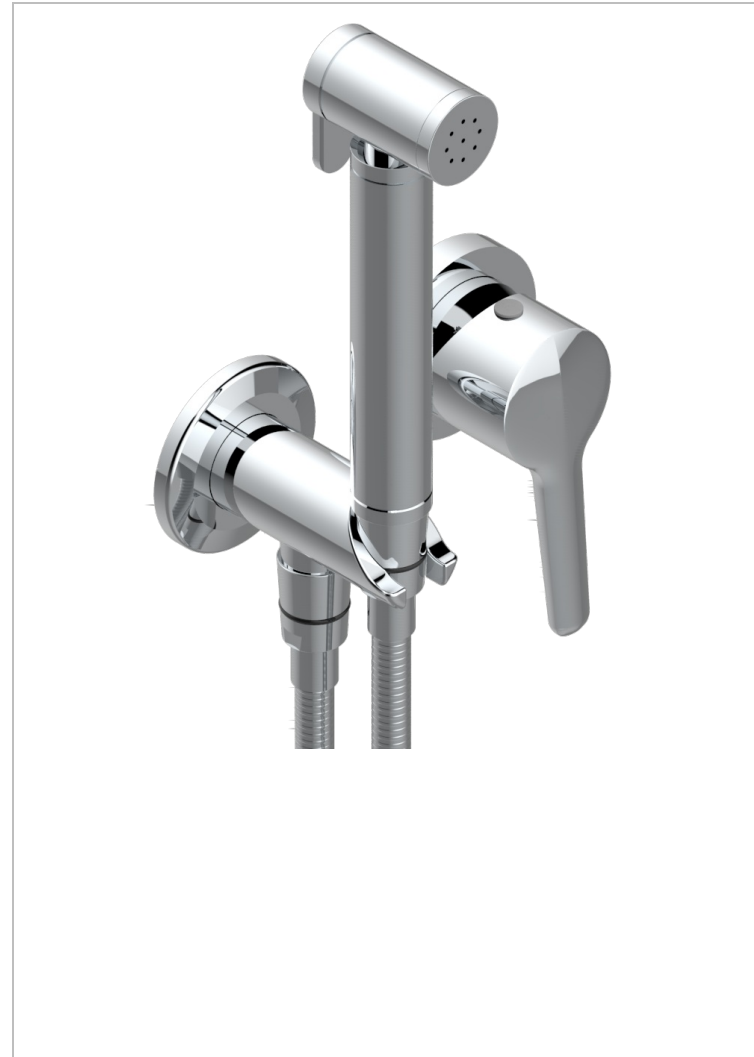

# BONDI A MANETTES

G7G-5840/MGUS

THG<sup>®</sup>  
PARIS

Ensemble hygiénique comprenant : mitigeur, flexible renforcé 1,25 m douchette à gâchette, et arrêt de sécurité intégrée sur sortie murale standard americain

## CARACTÉRISTIQUES

- Bondi à manettes
- Ensemble hygiénique comprenant : mitigeur, flexible renforcé 1,25 m douchette à gâchette, et arrêt de sécurité intégrée sur sortie murale standard americain

## FINITIONS DISPONIBLES

Bronze clair - D01  
Chromé - A02  
Chromé / doré - G02  
Chromé mat - C02  
Doré brillant - F01  
Doré mat - F07

Laiton fumé naturel - A13  
Nickel brillant - B01  
Nickel mat - C01  
Noir mat céramique - D30  
Or pâle - F30  
Or pâle mat - F31