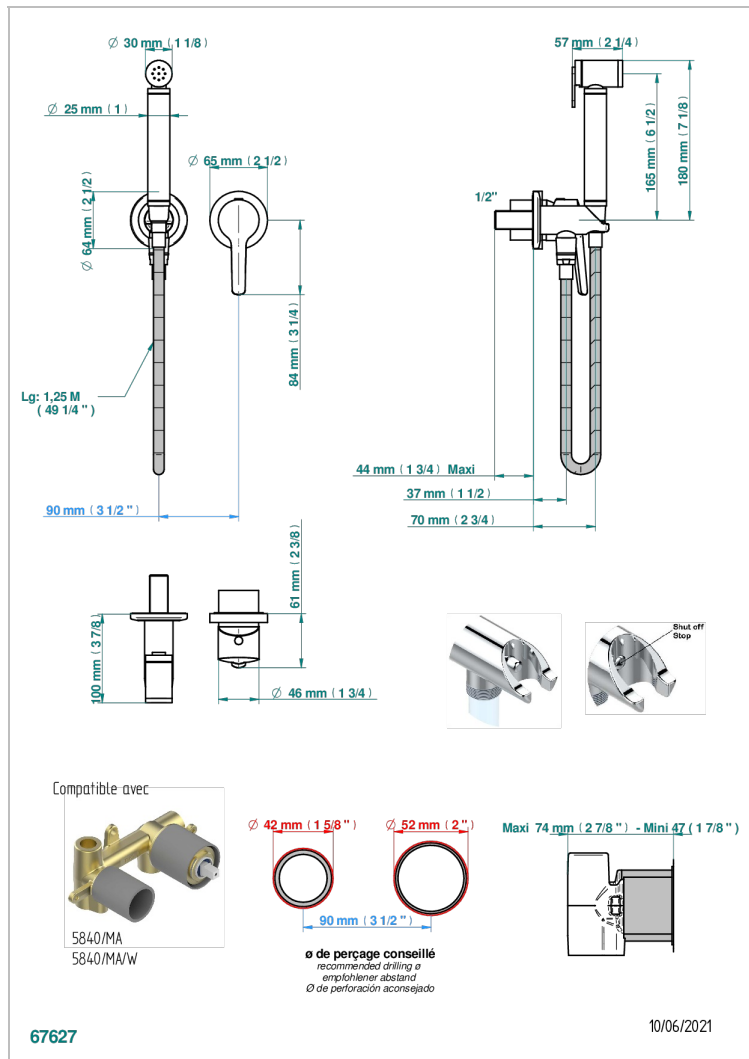

SYSTEM METAL QUADRILLE A MANETTES

G9F-5840/MBG

Garniture pour ensemble hygiénique comprenant : mitigeur, flexible renforcé 1,25 m, douchette à gâchette, et butée de sécurité intégrée sur sortie murale

CARACTÉRISTIQUES

- ACS : 19ACCLY412

CERTIFICATIONS

SPÉCIFICATIONS TECHNIQUES

- Recommandé : 3 bars (max. 5 bars) - Advised : 43,5 psi (max. 72 psi)
- 9,5 l/min à 3 bars (2.5 gpm at 43.5 psi)

PRODUITS ASSOCIÉS

- Ref. G00-5840/MA Partie à encastrer pour mitigeur mural à encastrer avec sortie F 1/2