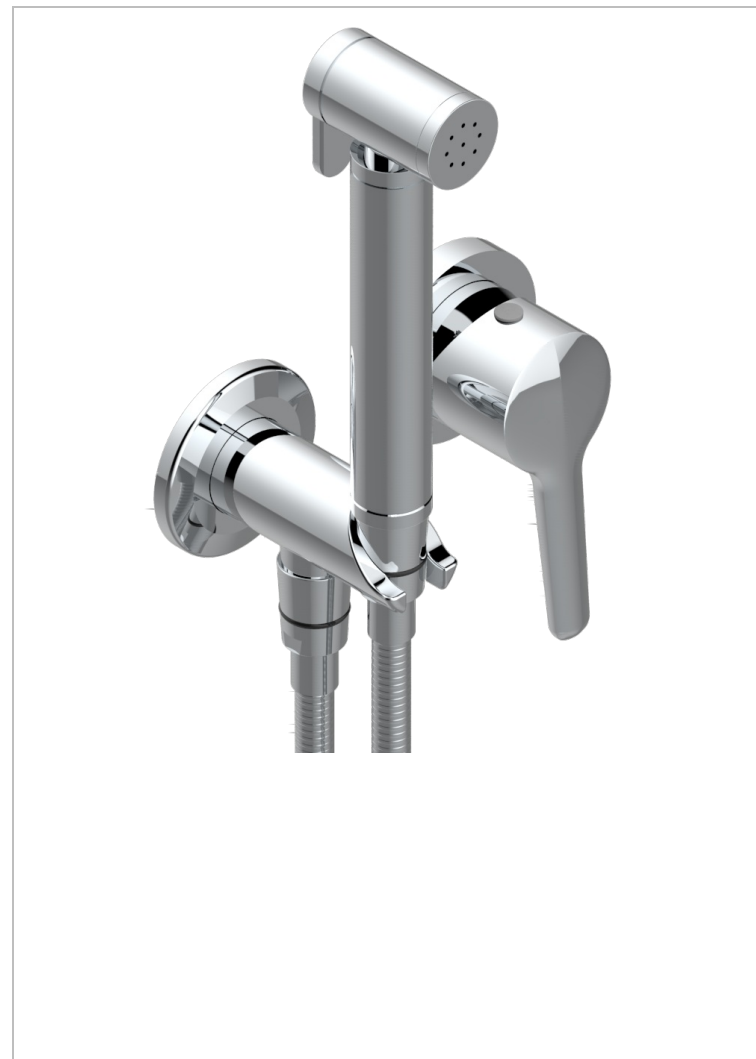

# SYSTEM METAL QUADRILLE

G9E-5840/MBG

THG  
PARIS

Garniture pour ensemble hygiénique comprenant : mitigeur, flexible renforcé 1,25 m, douchette à gâchette, et butée de sécurité intégrée sur sortie murale

## CARACTÉRISTIQUES

- ACS : 19ACCLY412

## PRODUITS ASSOCIÉS

- Ref. G00-5840/MA Partie à encastrer pour mitigeur mural à encastrer avec sortie F 1/2