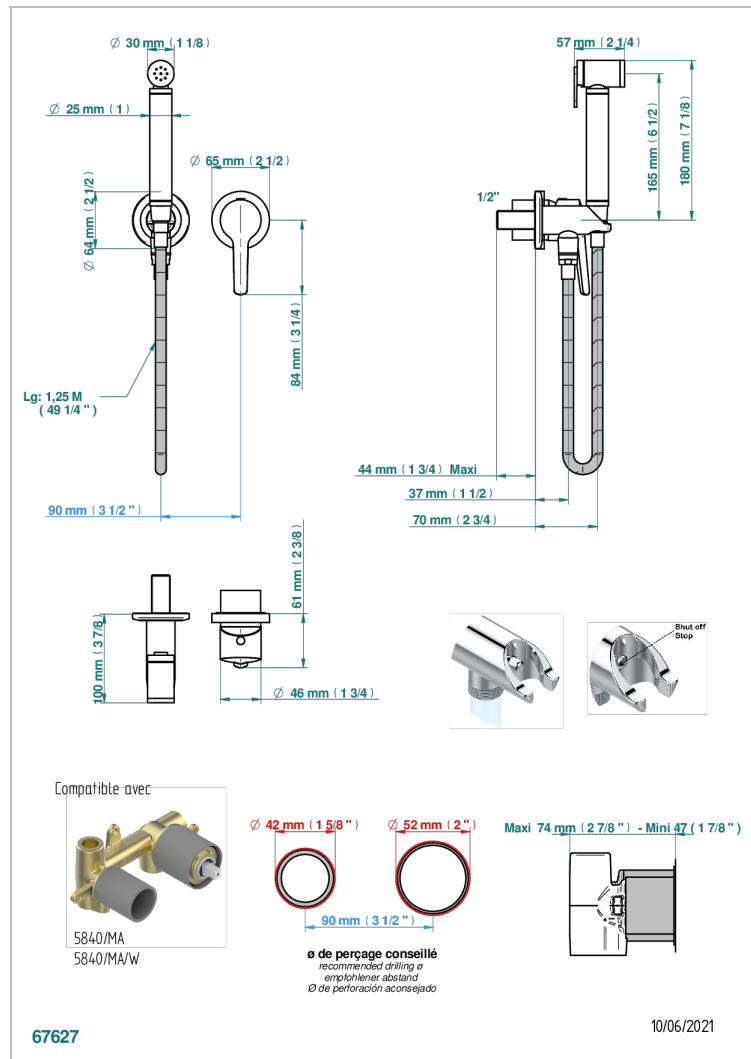

# SYSTEM METAL QUADRILLE

G9E-5840/MBG

THG  
PARIS

Garniture pour ensemble hygiénique comprenant : mitigeur, flexible renforcé 1,25 m, douchette à gâchette, et butée de sécurité intégrée sur sortie murale

## PRODUITS ASSOCIÉS

- Ref. G00-5840/MA Partie à encastrer pour mitigeur mural à encastrer avec sortie F 1/2