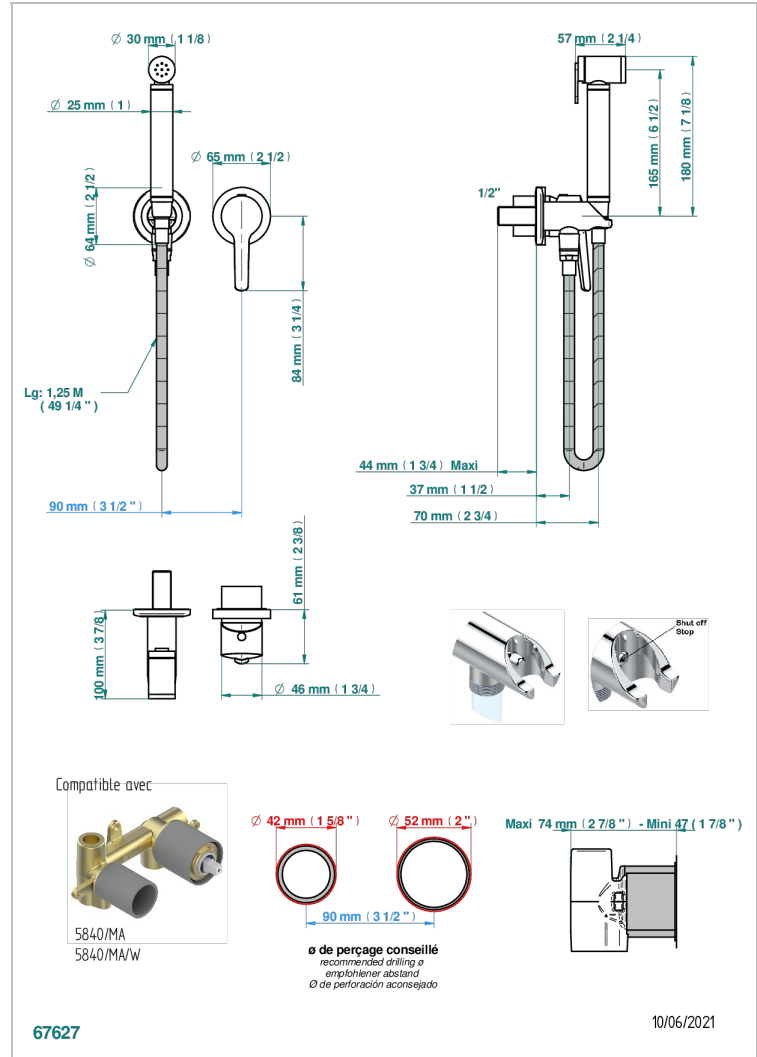

SYSTEM SQUARED METAL

G9E-5840/MBG

THG
PARIS

Parte externa del conjunto higiénico con mezclador, flexo reforzado 1m25, tele-ducha con gatillo, y tope de seguridad integrado en la toma de agua

CARACTERÍSTICAS

- ACS : 19ACCLY412

ESTÁNDAR

PRODUCTOS RELACIONADOS

- Ref. G00-5840/MA Parte empotrada para mezclador mural con salida hembra 1/2

ACABADOS DISPONIBLES

Bronce claro - D01
Cerámica negra mate - D30
Cobre viejo mate - H07
Cromo - A02
Cromo mate - C02
Dorado - F01