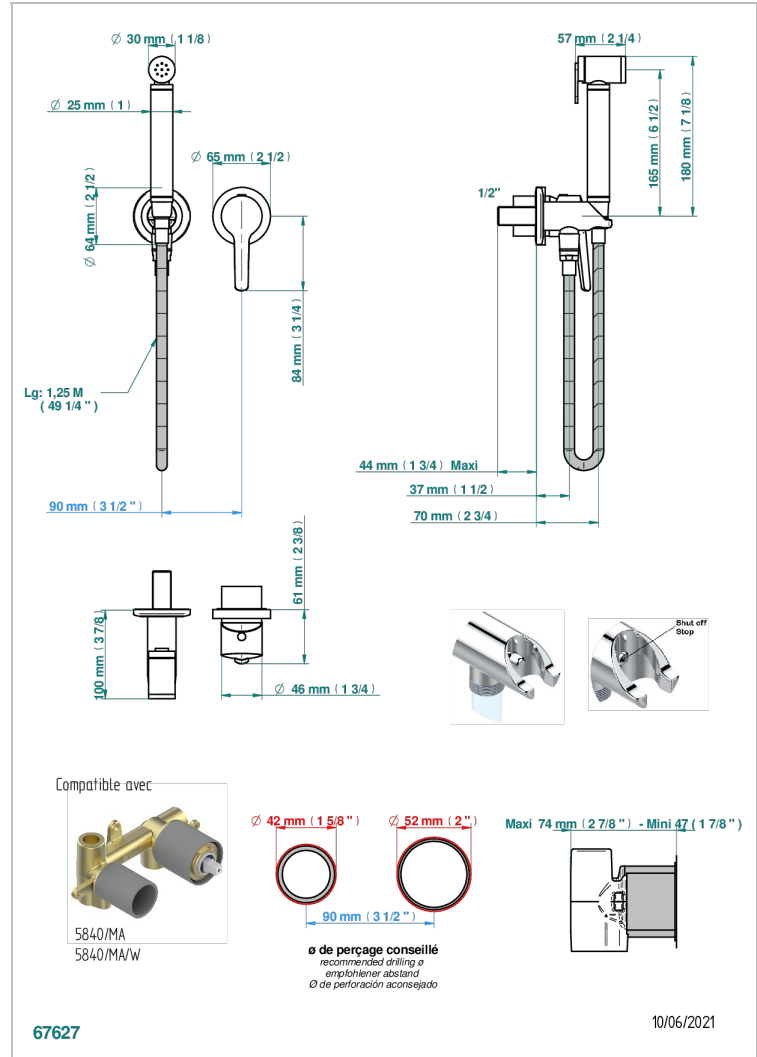

SYSTEM DIAMOND METAL

G9C-5840/MBG

THG[®]
PARIS

Parte externa del conjunto higiénico con mezclador, flexo reforzado 1m25, tele-ducha con gatillo, y tope de seguridad integrado en la toma de agua

CARACTERÍSTICAS

- ACS : 19ACCLY412

ESPECIFICACIONES TÉCNICAS

- Recommandé : 3 bars (max. 5 bars) - Advised : 43,5 psi (max. 72 psi)
- 9,5 l/min à 3 bars (2.5 gpm at 43.5 psi)

ESTÁNDAR

PRODUCTOS RELACIONADOS

- Ref. G00-5840/MAUS Rough parts for concealed wall-mounted mixer with 1/2" outlet