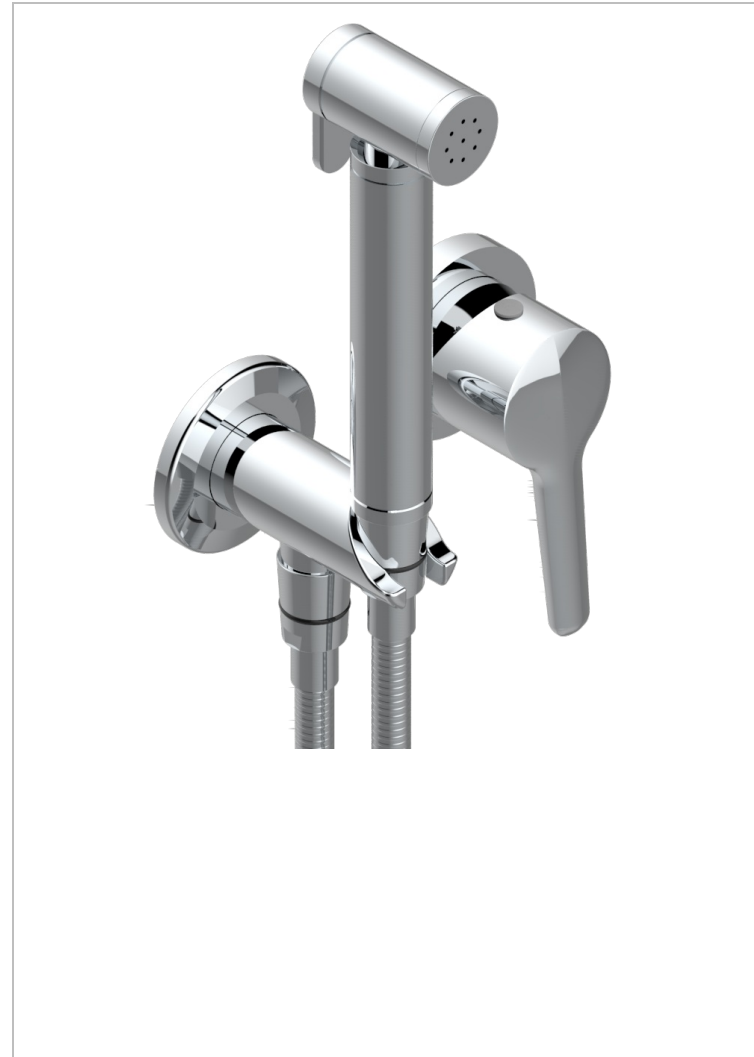

# SYSTEM DIAMOND METAL

G9C-5840/MBG

THG<sup>®</sup>  
PARIS

Parte externa del conjunto higiénico con mezclador, flexo reforzado 1m25, tele-ducha con gatillo, y tope de seguridad integrado en la toma de agua

## CARACTERÍSTICAS

- ACS : 19ACCLY412

## PRODUCTOS RELACIONADOS

- Ref. G00-5840/MA Parte empotrada para mezclador mural con salida hembra 1/2