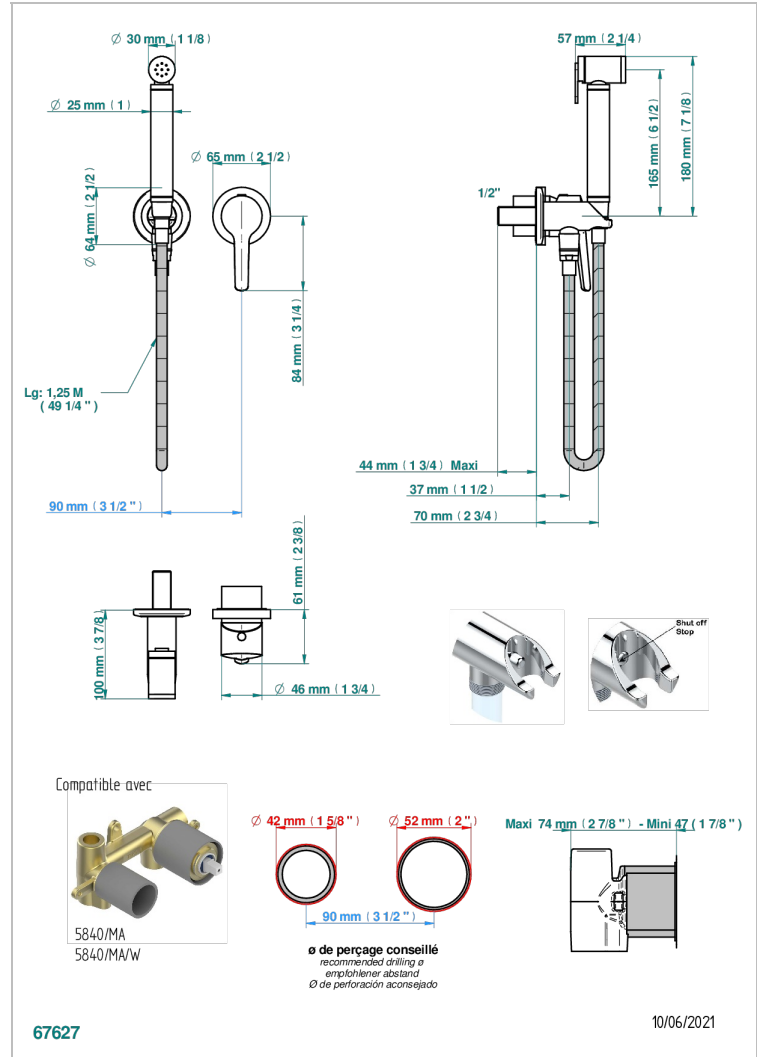

# SYSTEM DIAMOND METAL

G9C-5840/MBG

THG<sup>®</sup>  
PARIS

Parte externa del conjunto higiénico con mezclador, flexo reforzado 1m25, tele-ducha con gatillo, y tope de seguridad integrado en la toma de agua

## CARACTERÍSTICAS

- ACS : 19ACCLY412

## ESPECIFICACIONES TÉCNICAS

- Recommandé : 3 bars (max. 5 bars) - Advised : 43,5 psi (max. 72 psi)
- 9,5 l/min à 3 bars (2.5 gpm at 43.5 psi)

## PRODUCTOS RELACIONADOS

- Ref. G00-5840/MA Parte empotrada para mezclador mural con salida hembra 1/2