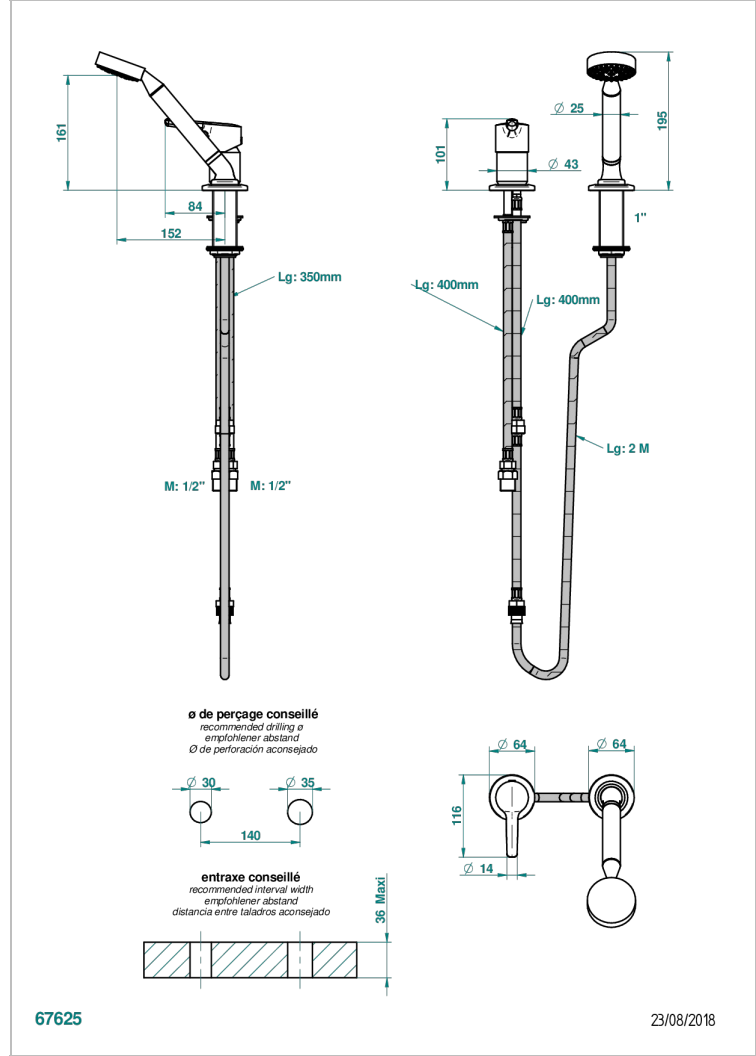

BONDI A MANETTES

G7G-6523/60AUS

Mitigeur sur gorge avec douchette, coulant et flexible 2 m - standard américain

CARACTÉRISTIQUES

- Bondi à manettes
- Mitigeur sur gorge avec douchette, coulant et flexible 2 m - standard américain

FINITIONS DISPONIBLES

Bronze clair - D01
Chromé - A02
Chromé / doré - G02
Chromé mat - C02
Doré brillant - F01
Doré mat - F07

Laiton fumé naturel - A13
Nickel brillant - B01
Nickel mat - C01
Noir mat céramique - D30
Or pâle - F30
Or pâle mat - F31

Pvd umber - H66
Pvd umber mat - H67
Vieux nickel - H28