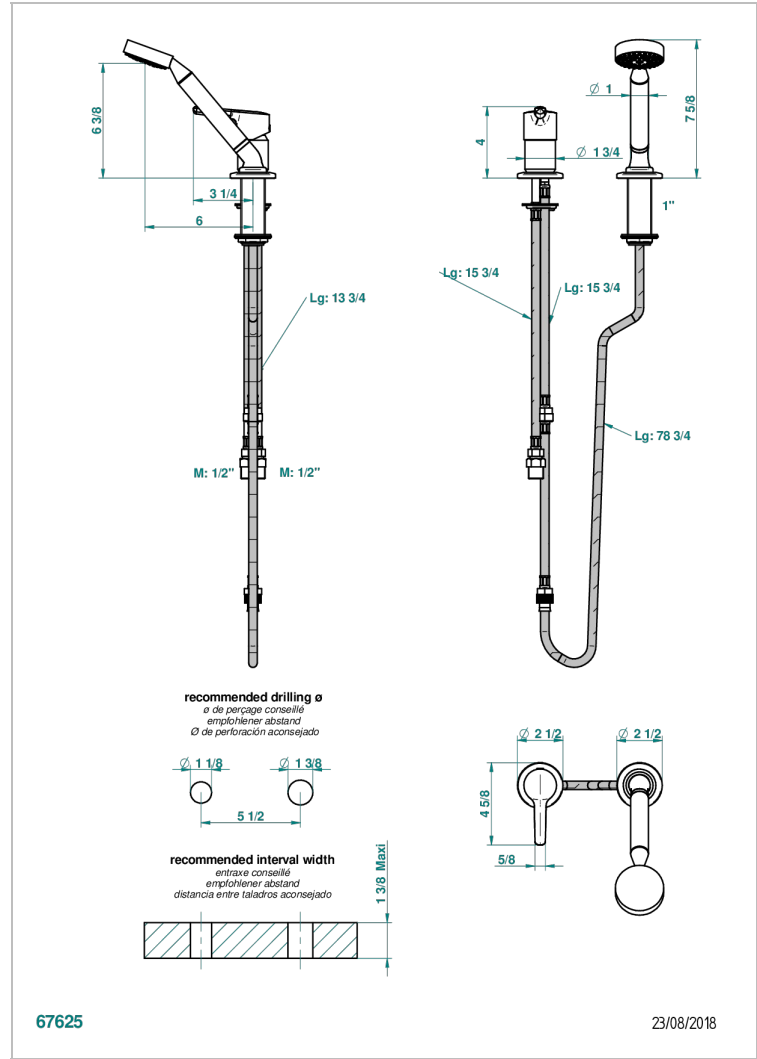

BONDI A MANETTES

G7G-6523/60AUS

Mitigeur sur gorge avec douchette, coulant et flexible 2 m - standard américain

THG[®]
PARIS

CARACTÉRISTIQUES

- Bondi à manettes
- Mitigeur sur gorge avec douchette, coulant et flexible 2 m - standard américain

FINITIONS DISPONIBLES

Bronze clair - D01
Chromé - A02
Chromé / doré - G02
Chromé mat - C02
Doré brillant - F01
Doré mat - F07

Laiton fumé naturel - A13
Nickel brillant - B01
Nickel mat - C01
Noir mat céramique - D30
Or pâle - F30
Or pâle mat - F31

Pvd blush - H62
Pvd blush mat - H60
Pvd couleur bronze brown - F33
Pvd couleur bronze brown - mat - F34
Pvd couleur doré - H52
Pvd couleur doré mat - H53

Pvd couleur laiton - H49
Pvd couleur laiton mat - H50
Pvd couleur nickel - H55
Pvd couleur nickel mat - H56
Pvd graphite - H64
Pvd graphite mat - H65

Pvd umber - H66
Pvd umber mat - H67
Vieux nickel - H28

23/08/2018