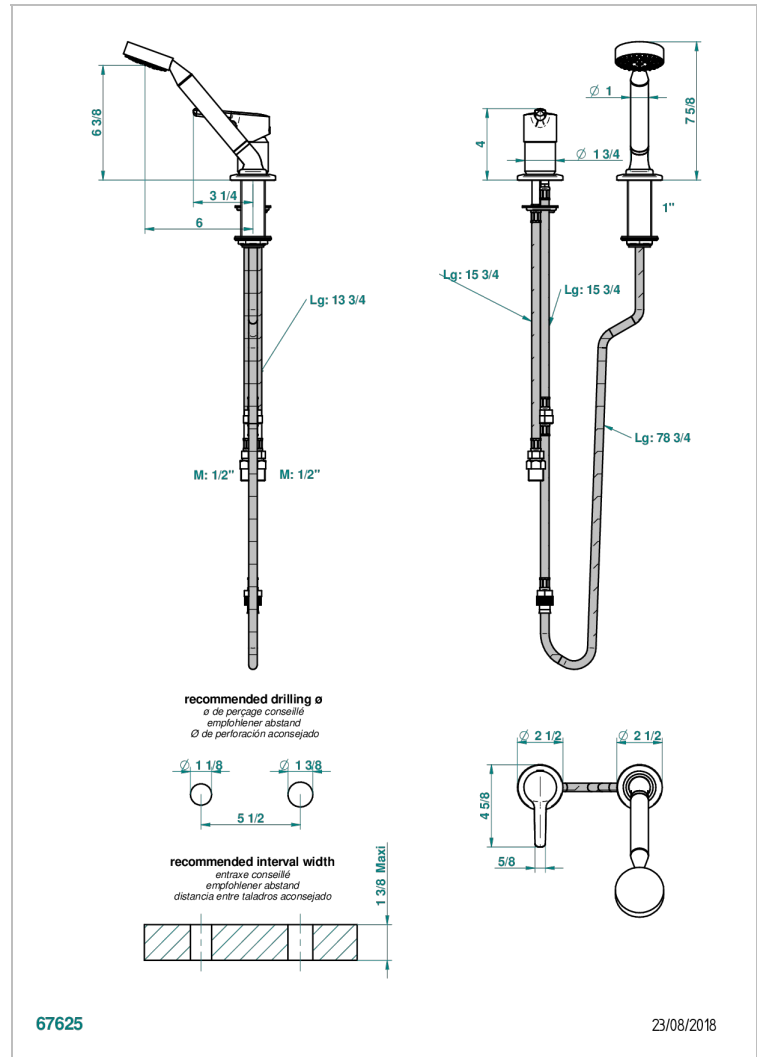

# BONDI WITH LEVER

G7G-6523/60AUS

Mitigeur sur gorge avec douchette, coulant et flexible 2 m - standard américain

## CARACTERÍSTICAS

- Bondi with lever
- Mitigeur sur gorge avec douchette, coulant et flexible 2 m - standard américain

Níquel viejo - H28  
 Pvd blush - H62  
 Pvd blush mate - H60  
 Pvd color latón - H49  
 Pvd color latón mate - H50  
 Pvd color níquel - H55

Pvd color níquel mate - H56  
 Pvd color oro - H52  
 Pvd color oro mate - H53  
 Pvd grafito - H64  
 Pvd grafito mate - H65  
 Pvd marrón bronce - F33

Pvd marrón bronce mate - F34  
 Pvd umber - H66  
 Pvd umber mate - H67