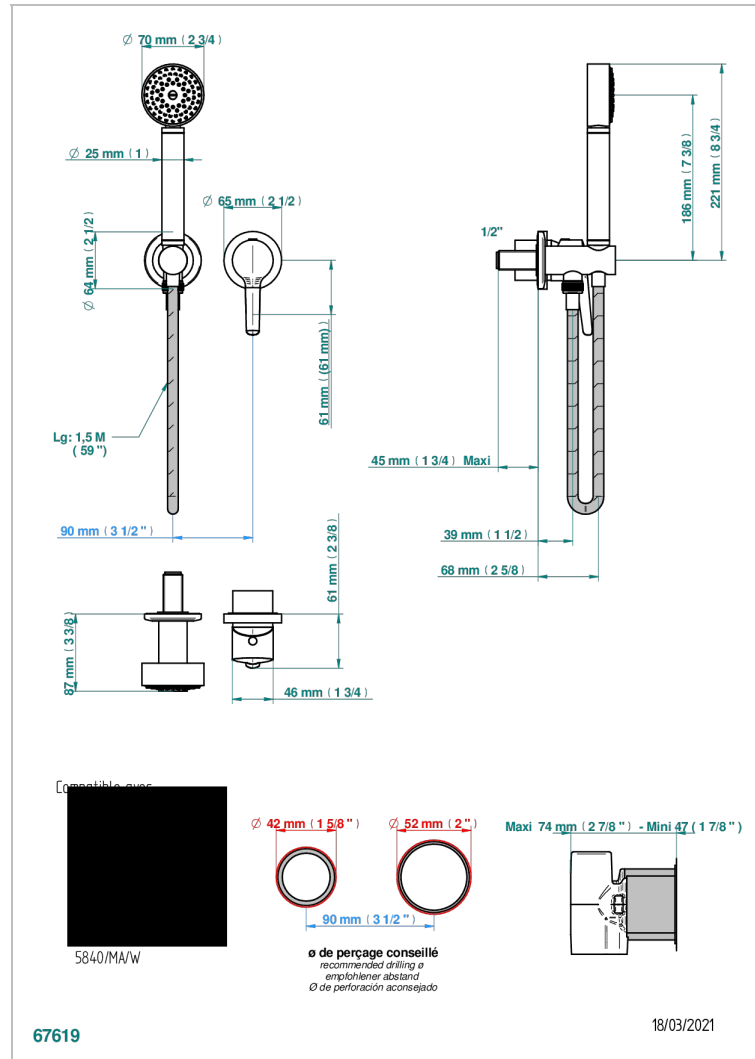

BONDI WITH LEVER

G7G-6561B

Trim only for wall mixer with complete handshower on hook

CARACTERÍSTICAS

- Bondi with lever
- Trim only for wall mixer with complete handshower on hook

ESPECIFICACIONES TÉCNICAS

- Recommandé : 3 bars (max. 5 bars) - Advised : 43,5 psi (max. 72 psi)
- 9,5 l/min à 3 bars (2.5 gpm at 43.5 psi)

PRODUCTOS RELACIONADOS

- Ref. G00-5840/MA Parte empotrada para mezclador mural con salida hembra 1/2