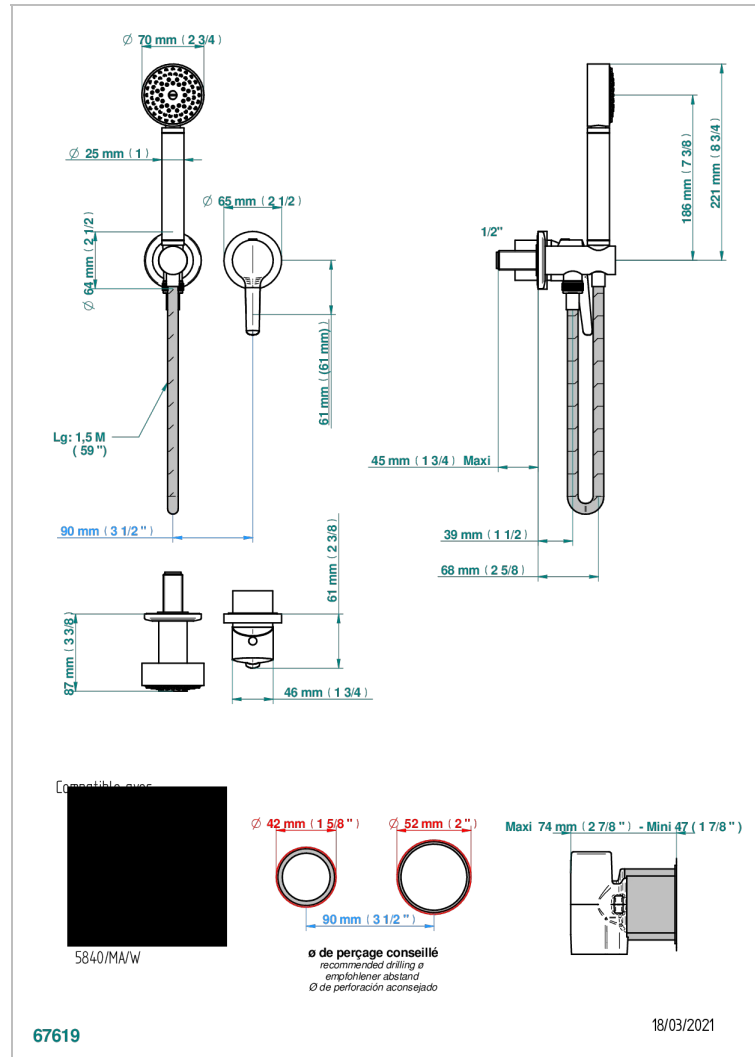

# BONDI WITH LEVER

G7G-6561B

Trim only for wall mixer with complete handshower on hook

THG<sup>®</sup>  
PARIS

## ХАРАКТЕРИСТИКИ

- Bondi with lever
- Trim only for wall mixer with complete handshower on hook

## ТЕХНИЧЕСКИЕ ХАРАКТЕРИСТИКИ

- Recommandé : 3 bars (max. 5 bars) - Advised : 43,5 psi (max. 72 psi)
- 9,5 l/min à 3 bars (2.5 gpm at 43.5 psi)

## СВЯЗАННЫЕ ТОВАРНЫЕ ПОЗИЦИИ

- Ref. G00-5840/MA Внутренняя часть для гигиенического душа со смесителем, усил. шлангом и лейкой с клапаном