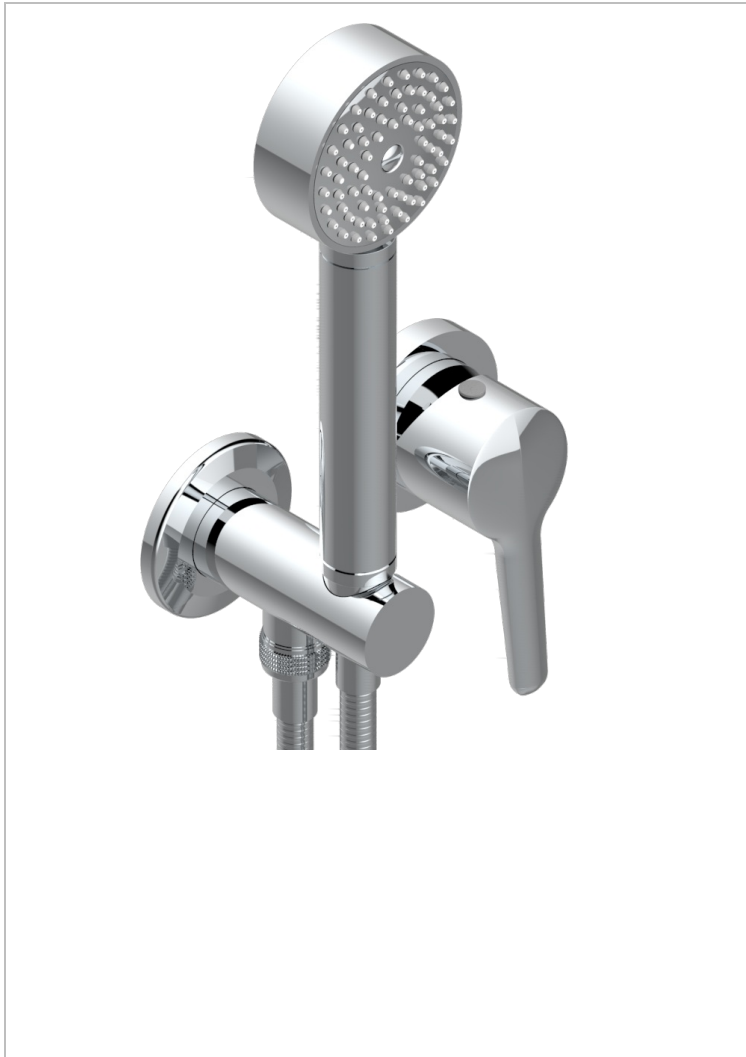

# BONDI WITH LEVER

G7G-6561B

Trim only for wall mixer with complete handshower on hook

THG<sup>®</sup>  
PARIS

## ХАРАКТЕРИСТИКИ

- Bondi with lever
- Trim only for wall mixer with complete handshower on hook

## СВЯЗАННЫЕ ТОВАРНЫЕ ПОЗИЦИИ

- Ref. G00-5840/MA Внутренняя часть для гигиенического душа со смесителем, усил. шлангом и лейкой с клапаном