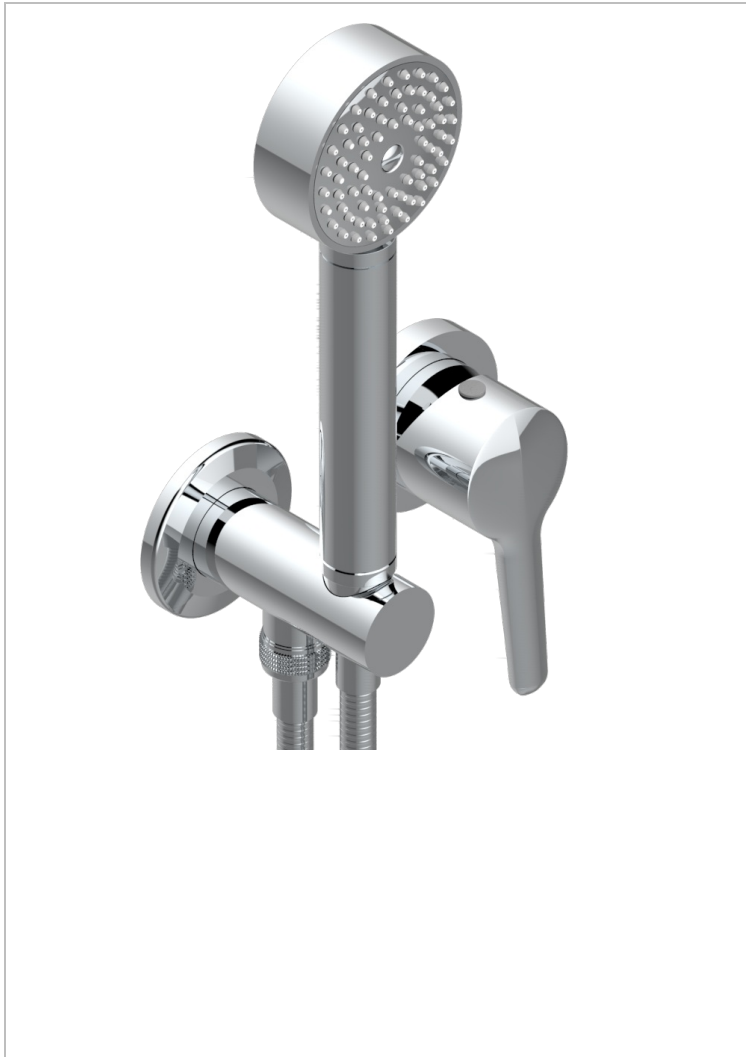

BONDI WITH LEVER

G7G-6561B

Trim only for wall mixer with complete handshower on hook

CARACTERÍSTICAS

- Bondi with lever
- Trim only for wall mixer with complete handshower on hook

ESPECIFICACIONES TÉCNICAS

- Recommandé : 3 bars (max. 5 bars) - Advised : 43,5 psi (max. 72 psi)
- 9,5 l/min à 3 bars (2.5 gpm at 43.5 psi)

PRODUCTOS RELACIONADOS

- Ref. G00-5840/MA Parte empotrada para mezclador mural con salida hembra 1/2

ACABADOS DISPONIBLES

Bronce claro - D01
Cerámica negra mate - D30
Cromo - A02
Cromo / dorado - G02
Cromo mate - C02
Dorado - F01

Dorado mate - F07
Dorado pálido - F30
Dorado pálido mate (sin barniz) - F31
Natural smoked Brass - A13
Níquel - B01
Níquel mate - C01

Níquel viejo - H28
Pvd blush - H62
Pvd blush mate - H60
Pvd color latón - H49
Pvd color latón mate - H50
Pvd color níquel - H55

Pvd color níquel mate - H56
Pvd color oro - H52
Pvd color oro mate - H53
Pvd grafito - H64
Pvd grafito mate - H65
Pvd marrón bronce - F33