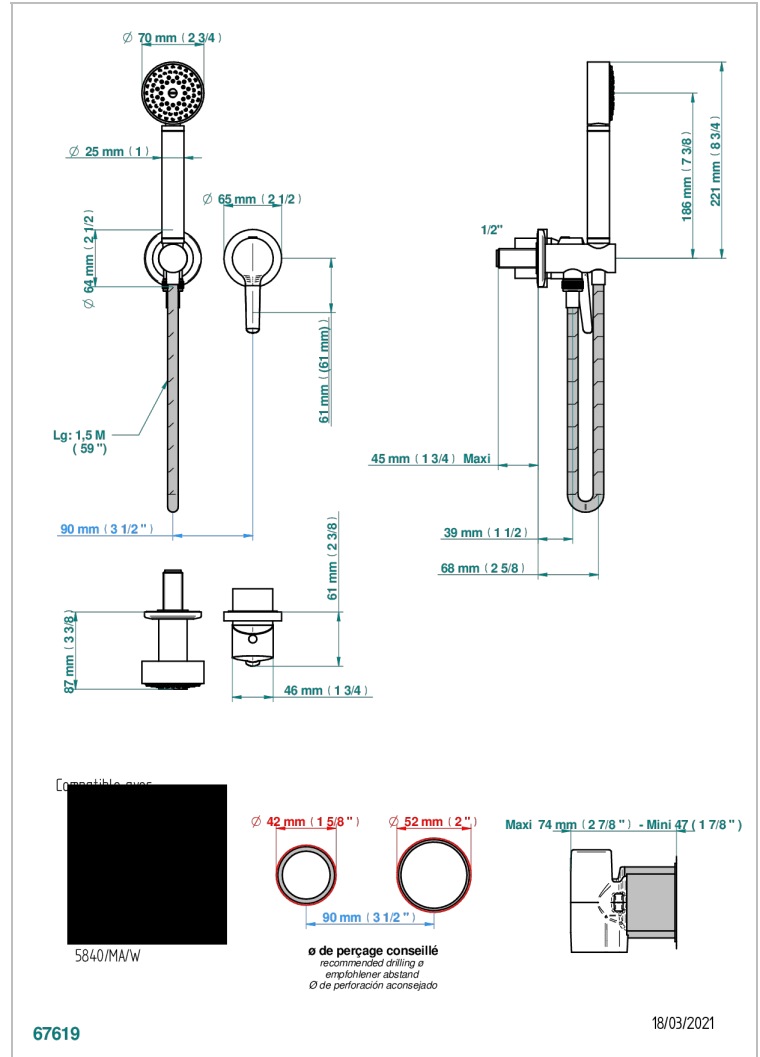

BONDI WITH LEVER

G7G-6561B

Trim only for wall mixer with complete handshower on hook

CARACTERÍSTICAS

- Bondi with lever
- Trim only for wall mixer with complete handshower on hook

ESPECIFICACIONES TÉCNICAS

- Recommandé : 3 bars (max. 5 bars) - Advised : 43,5 psi (max. 72 psi)
- 9,5 l/min à 3 bars (2.5 gpm at 43.5 psi)

PRODUCTOS RELACIONADOS

- Ref. G00-5840/MA Parte empotrada para mezclador mural con salida hembra 1/2