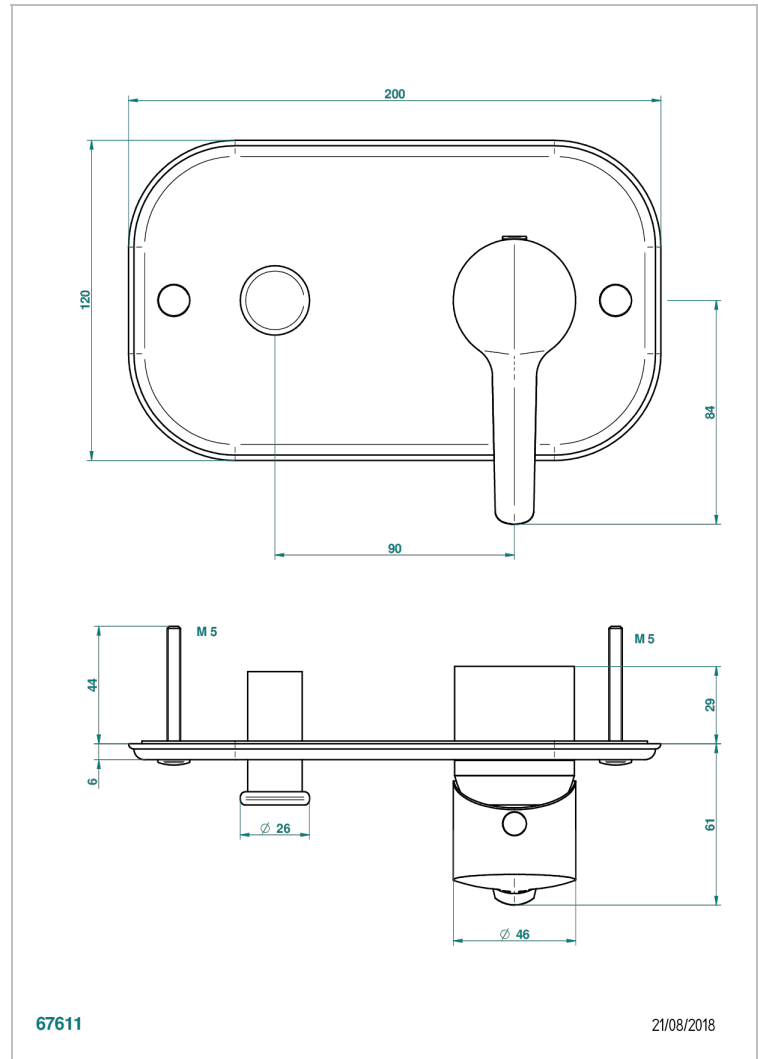

BONDI WITH LEVER

G7G-6550B

Parte externa para monomando de ducha mural

THG[®]
PARIS

CARACTERÍSTICAS

- Bondi with lever
- Parte externa para monomando de ducha mural

ACABADOS DISPONIBLES

Bronce claro - D01
Cerámica negra mate - D30
Cromo - A02
Cromo / dorado - G02
Cromo mate - C02
Dorado - F01