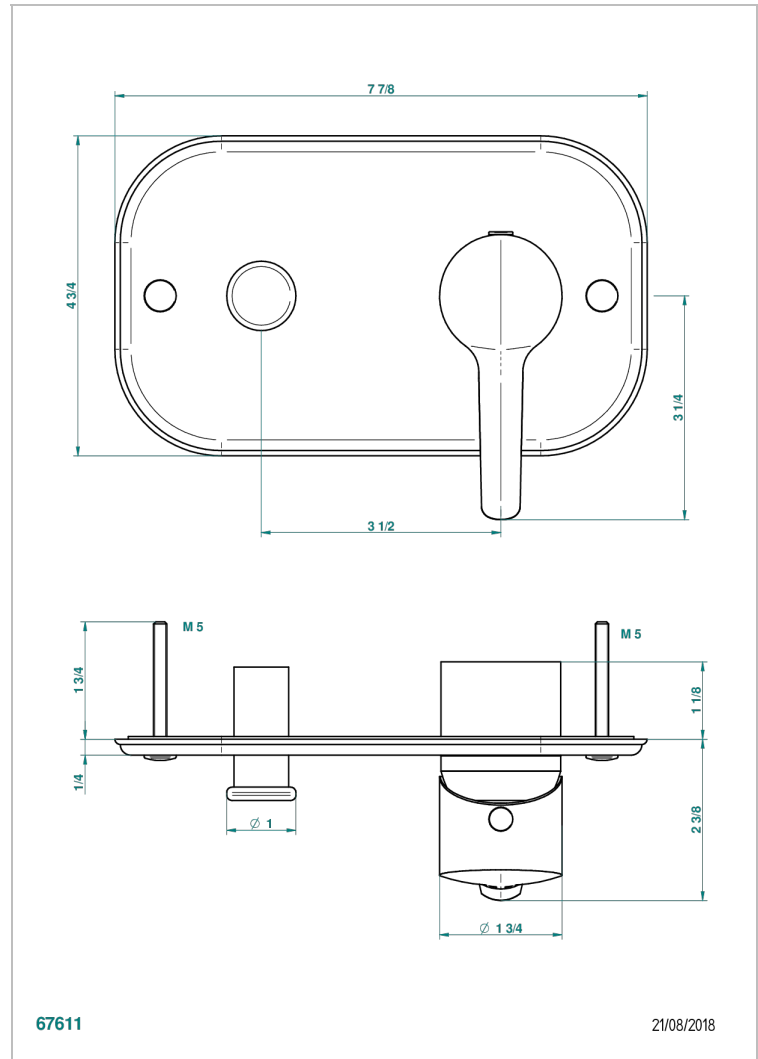

BONDI WITH LEVER

G7G-6550B

Parte externa para monomando de ducha mural

THG[®]
PARIS

67611

21/08/2018

CARACTERÍSTICAS

- Bondi with lever
- Parte externa para monomando de ducha mural