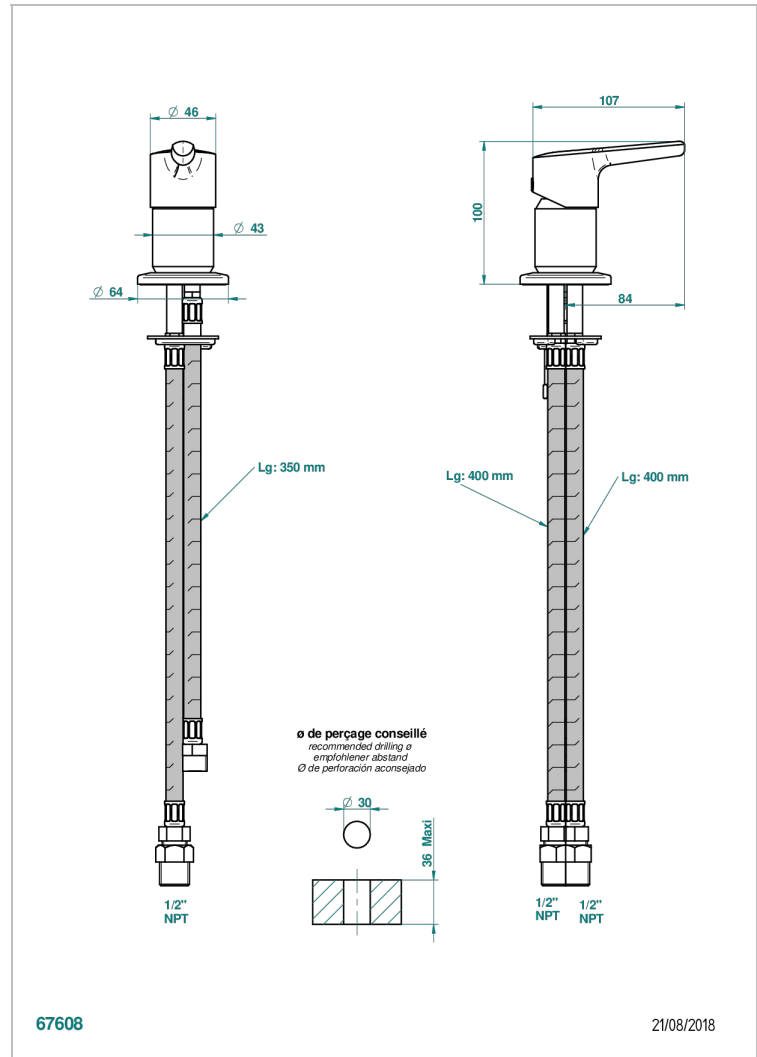

BONDI A MANETTES

G7G-6523/US

Mitigeur sur gorge (cartouche de 35 mm) - standard américain

THG[®]
PARIS

CARACTÉRISTIQUES

- Bondi à manettes
- Mitigeur sur gorge (cartouche de 35 mm) - standard américain

FINITIONS DISPONIBLES

Bronze clair - D01
Chromé - A02
Chromé / doré - G02
Chromé mat - C02
Doré brillant - F01
Doré mat - F07

Laiton fumé naturel - A13
Nickel brillant - B01
Nickel mat - C01
Noir mat céramique - D30
Or pâle - F30
Or pâle mat - F31