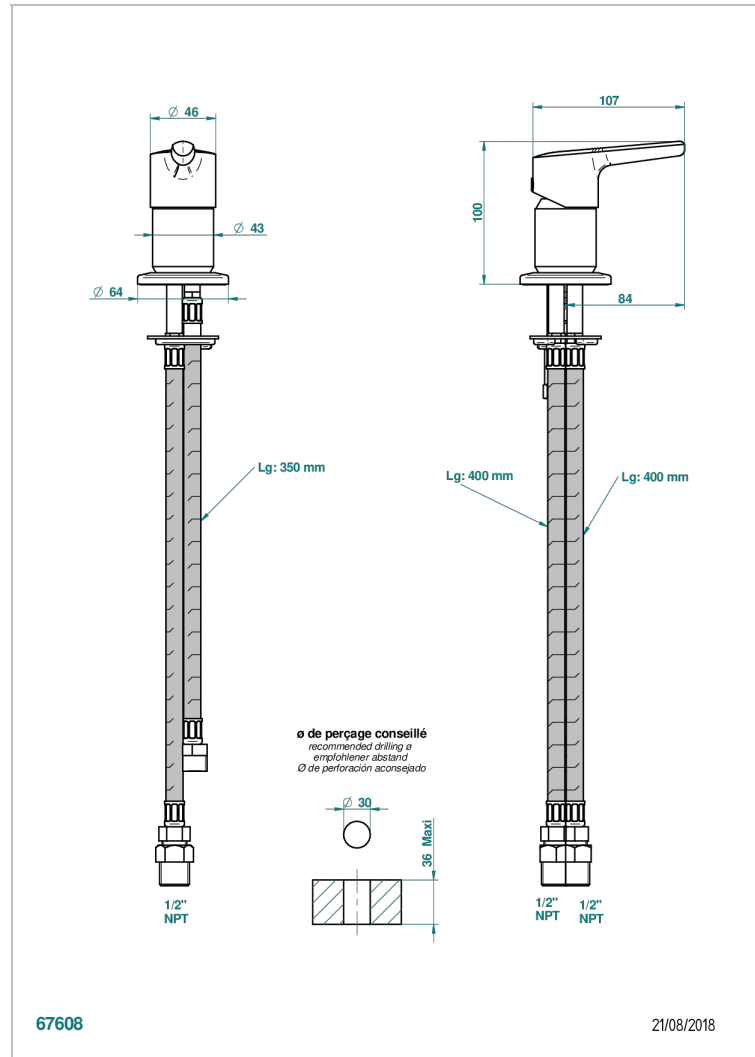

BONDI WITH LEVER

G7G-6523/US

Mitigeur sur gorge (cartouche de 35 mm) - standard américain

THG[®]
PARIS

CARACTERÍSTICAS

- Bondi with lever
- Mitigeur sur gorge (cartouche de 35 mm) - standard américain

ACABADOS DISPONIBLES